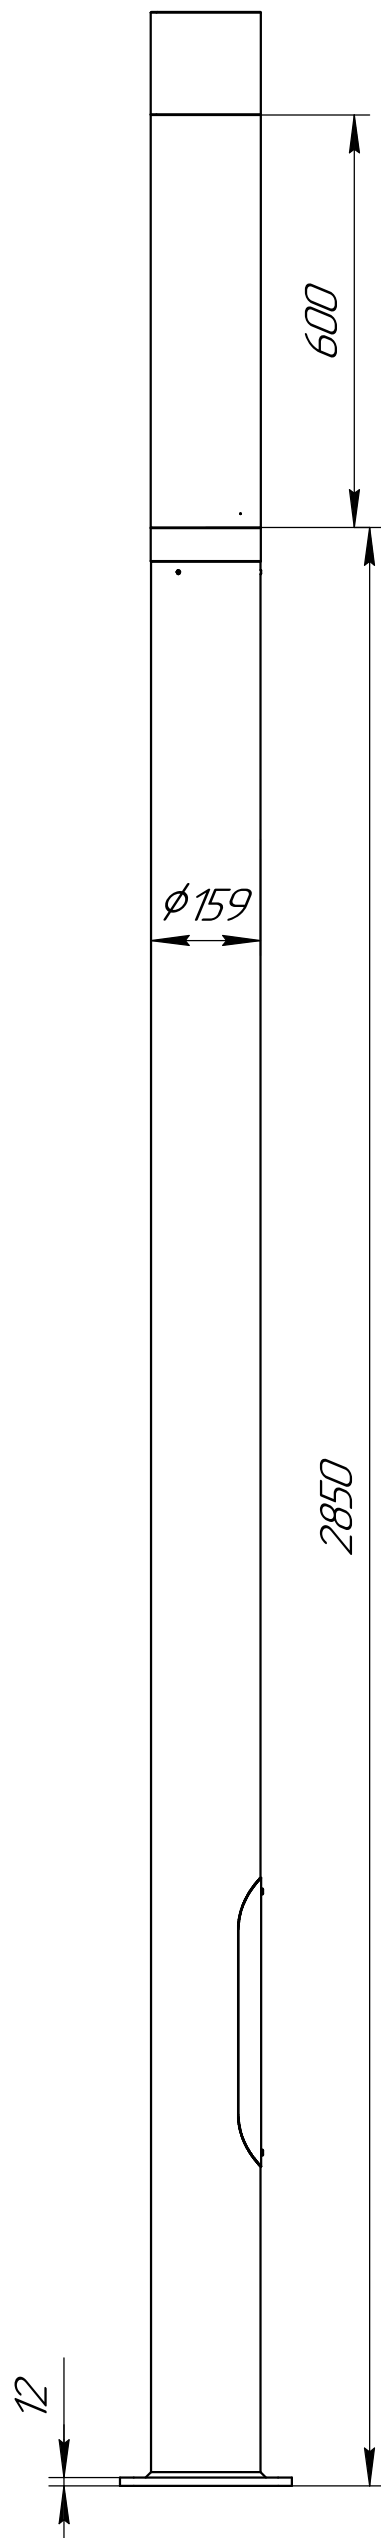

| | |
|----------|---------------|
| Спроб. № | Перв. примен. |
|----------|---------------|

| | | | |
|--------------|--------------|--------------|--------------|
| Итв. № подл. | Подл. и дата | Итв. № дубл. | Подл. и дата |
| Взам. итв. № | | | |

| | | | | |
|----------|------|---------------|-------|------|
| Изм. | Лист | № докум. | Подп. | Дата |
| Разраб. | | Ивашов В.Е. | | |
| Пров. | | | | |
| Т.контр. | | | | |
| Н.контр. | | | | |
| Утв. | | Максимов В.В. | | |

LV-INTEGRATED TYPE-C

| | | |
|-----------------|--------|---------|
| Лист | Масса | Масштаб |
| | 57 | 1:11 |
| Лист | Листов | 1 |
| Ledvizer | | |