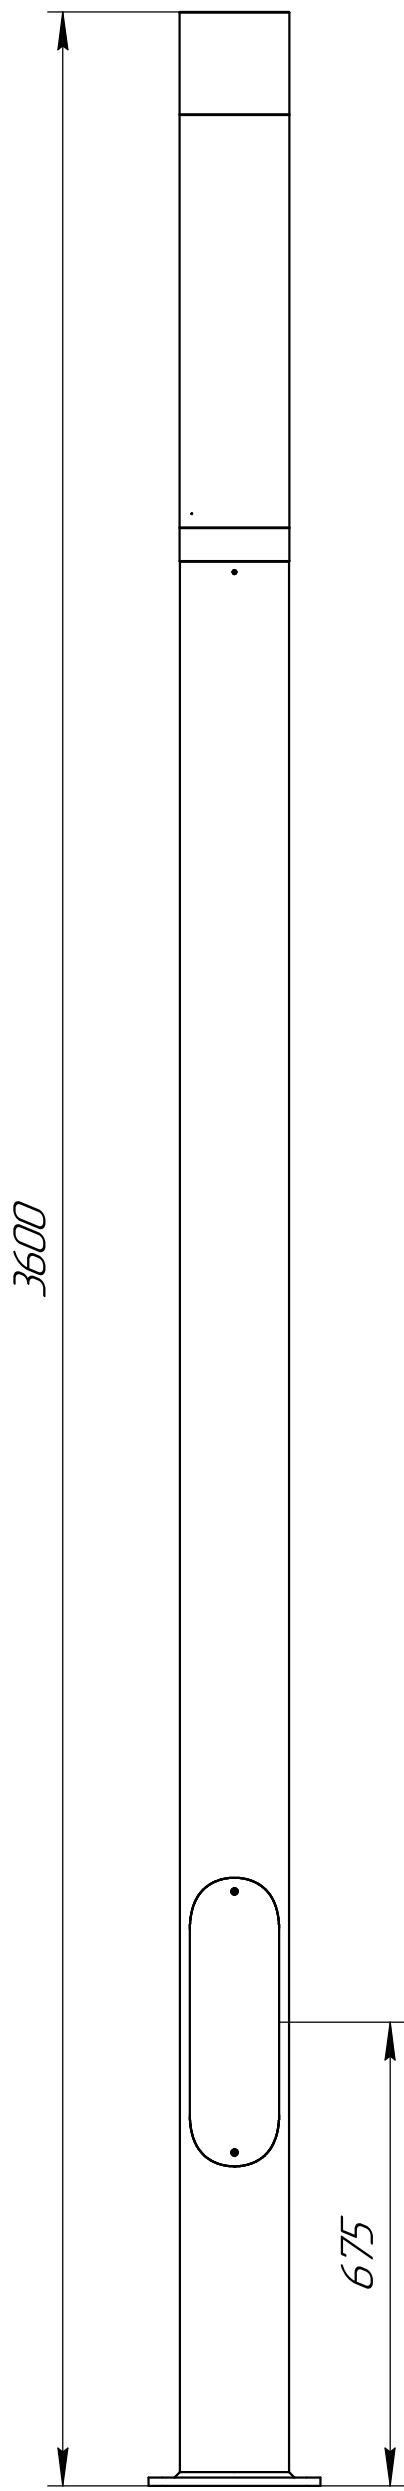

| | |
|----------|---------------|
| Спроб. № | Перв. примен. |
|----------|---------------|

| | | | |
|--------------|--------------|--------------|--------------|
| Итв. № подл. | Подл. и дата | Итв. № дубл. | Подл. и дата |
| Взам. итв. № | | | |

| | | | | |
|----------|------|---------------|-------|------|
| Изм. | Лист | № докум. | Подп. | Дата |
| Разраб. | | Ивашов В.Е. | | |
| Пров. | | | | |
| Т.контр. | | | | |
| Н.контр. | | | | |
| Утв. | | Максимов В.В. | | |

LV-INTEGRATED TYPE-C

| | | |
|-----------------|--------|---------|
| Лист | Масса | Масштаб |
| | 57 | 1:11 |
| Лист | Листов | 1 |
| Ledvizer | | |