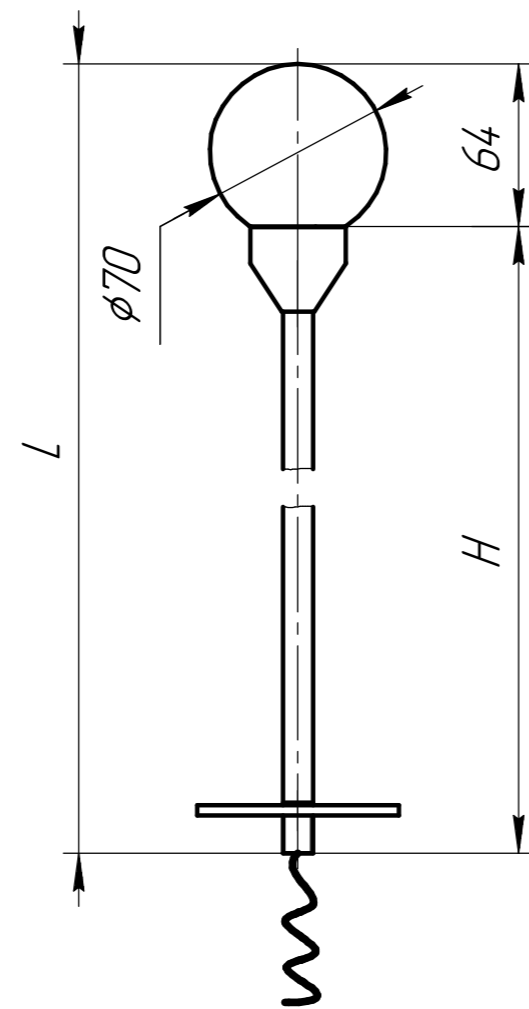

LV-FLORA REED

LV-FLORA SPHERE

LV-FLORA SLICE

LV-FLORA DEW

A
Монтажный размер

Высота стебля, H	Высота REED, L	Высота SPHERE, L	Высота SLICE, L	Высота DEW, L	Масса
255	355	320	355	330	0.2
355	455	420	455	430	0.2
455	555	520	555	530	0.2
555	655	620	655	630	0.3
655	755	720	755	730	0.3
755	855	820	855	830	0.3
855	955	920	955	930	0.3
955	1055	1020	1055	1030	0.3
1055	1155	1120	1155	1130	0.4