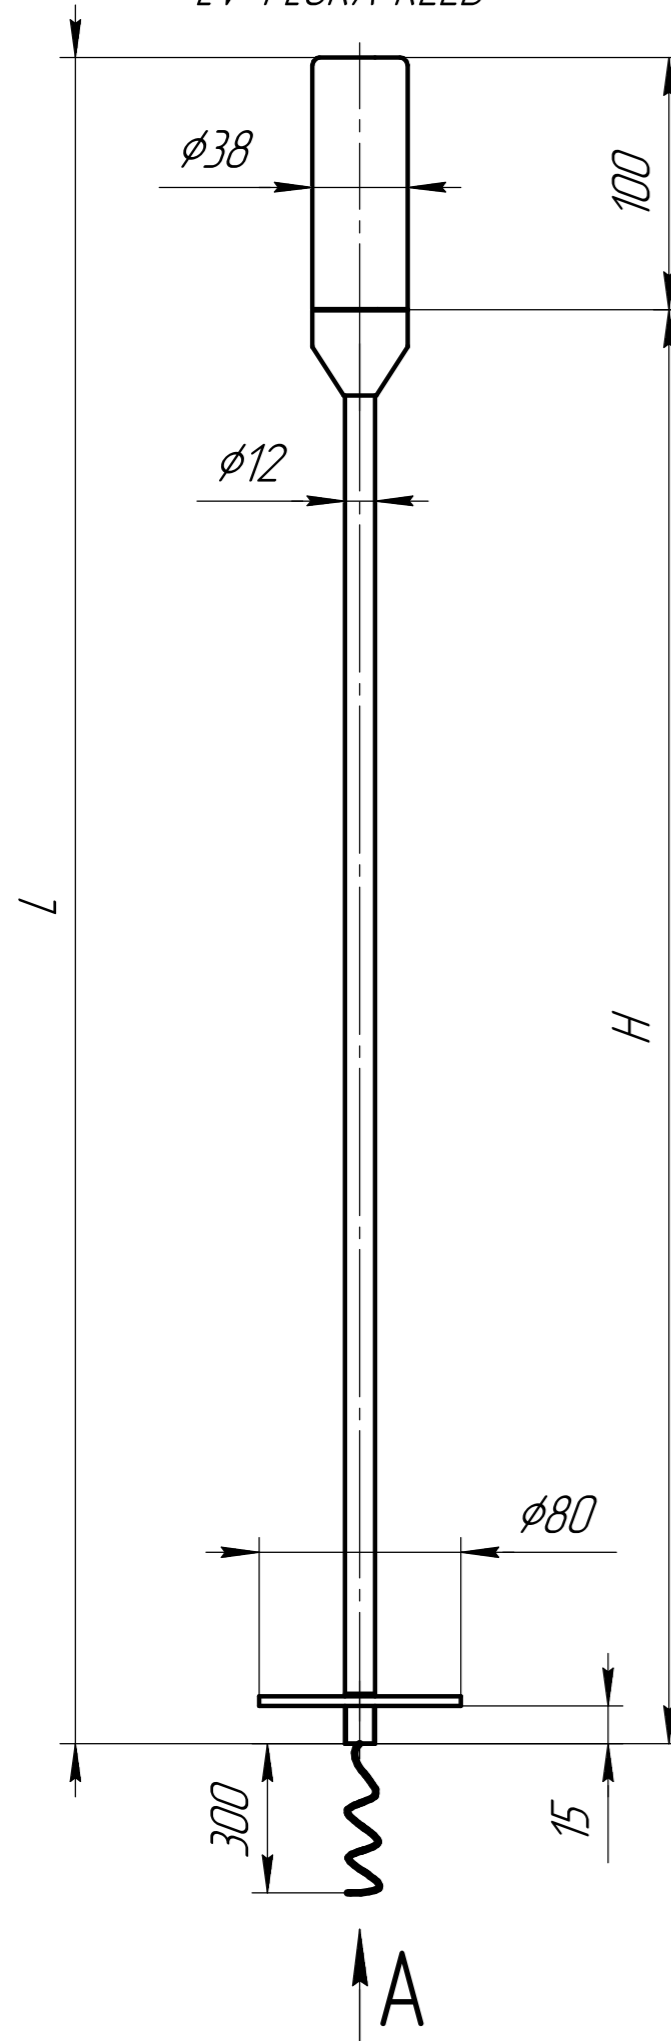

LV-FLORA REED

LV-FLORA SPHERE

LV-FLORA SLICE

LV-FLORA DEW

A
Монтажный размер

Высота стебля, H	Высота REED, L	Высота SPHERE, L	Высота SLICE, L	Высота DEW, L	Масса
255	355	320	355	330	0.2
355	455	420	455	430	0.2
455	555	520	555	530	0.2
555	655	620	655	630	0.3
655	755	720	755	730	0.3
755	855	820	855	830	0.3
855	955	920	955	930	0.3
955	1055	1020	1055	1030	0.3
1055	1155	1120	1155	1130	0.4