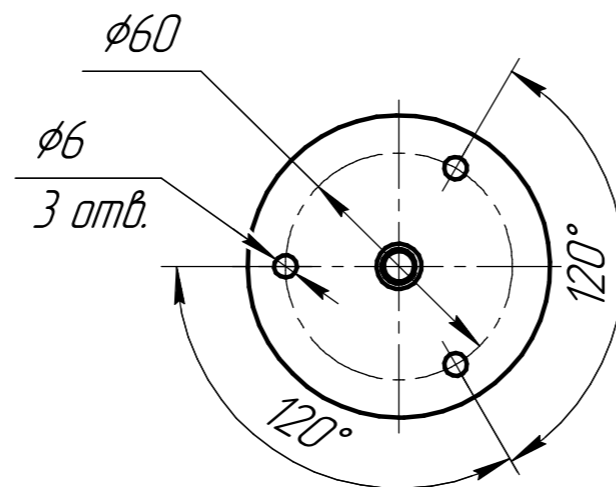

LV-FLORA REED

LV-FLORA SPHERE

LV-FLORA SLICE

LV-FLORA DEW

A
Монтажный размер

Высота стебля, H	Высота REED, L	Высота SPHERE, L	Высота SLICE, L	Высота DEW, L	Масса
255	355	320	355	330	0.2
355	455	420	455	430	0.2
455	555	520	555	530	0.2
555	655	620	655	630	0.3
655	755	720	755	730	0.3
755	855	820	855	830	0.3
855	955	920	955	930	0.3
955	1055	1020	1055	1030	0.3
1055	1155	1120	1155	1130	0.4