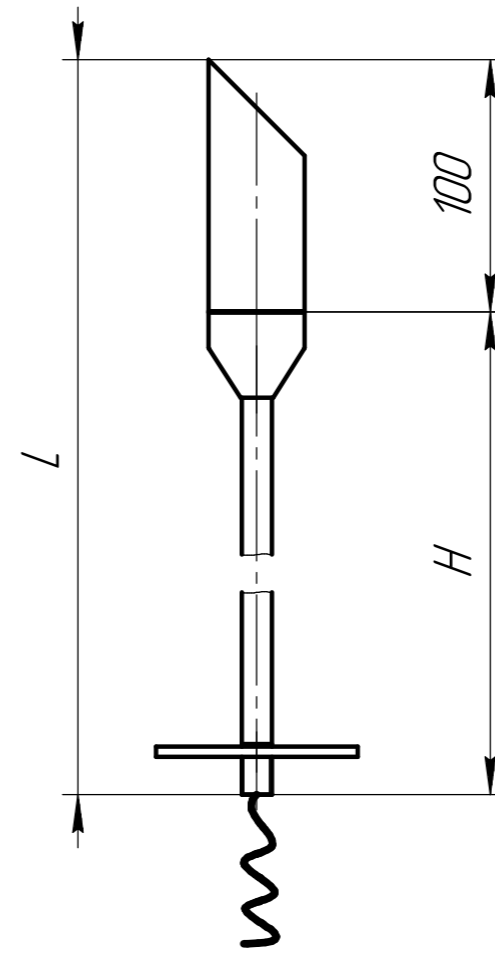

LV-FLORA REED

LV-FLORA SPHERE

LV-FLORA SLICE

LV-FLORA DEW

A
Монтажный размер

Высота стебля, H	Высота REED, L	Высота SPHERE, L	Высота SLICE, L	Высота DEW, L	Масса
255	355	320	355	330	0.2
355	455	420	455	430	0.2
455	555	520	555	530	0.2
555	655	620	655	630	0.3
655	755	720	755	730	0.3
755	855	820	855	830	0.3
855	955	920	955	930	0.3
955	1055	1020	1055	1030	0.3
1055	1155	1120	1155	1130	0.4