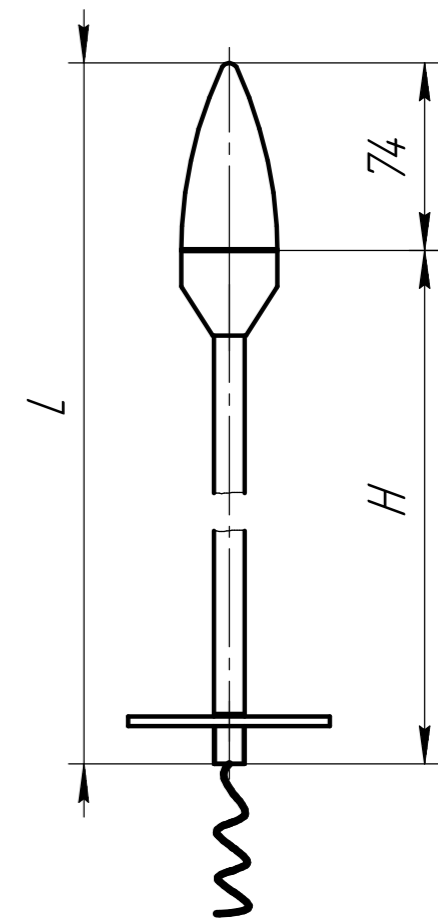

LV-FLORA REED

LV-FLORA SPHERE

LV-FLORA SLICE

LV-FLORA DEW

A
Монтажный размер

Высота стебля, H	Высота REED, L	Высота SPHERE, L	Высота SLICE, L	Высота DEW, L	Масса
255	355	320	355	330	0.2
355	455	420	455	430	0.2
455	555	520	555	530	0.2
555	655	620	655	630	0.3
655	755	720	755	730	0.3
755	855	820	855	830	0.3
855	955	920	955	930	0.3
955	1055	1020	1055	1030	0.3
1055	1155	1120	1155	1130	0.4