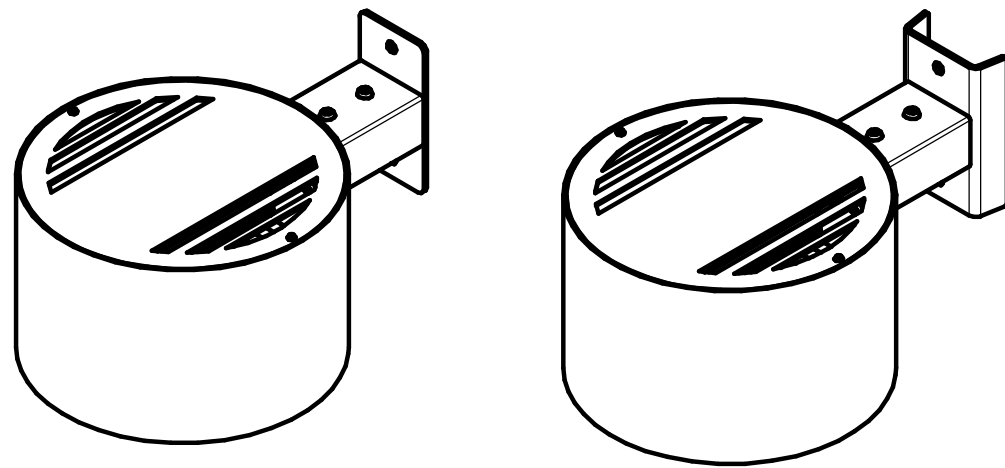

### Кронштейн LV-K-PARK ROUND-SIDE и LV-K-PARK ROUND-SMOOTH-SIDE

Светильник устанавливается на опору или плоскую поверхность.  
На поверхности подготовить отверстия в соответствии со схемой 1.  
Зафиксировать кронштейн на опоре винтами М8 с  
внутренним шестигранником.

Схема 1. Размеры монтажных отверстий

### Кронштейн LV-K-PARK ROUND-F/M

Светильник устанавливается на оголовок. Для монтажа необходимо  
установить кронштейн на опору и затянуть установочными  
винтами М8 с внутренним шестигранником.