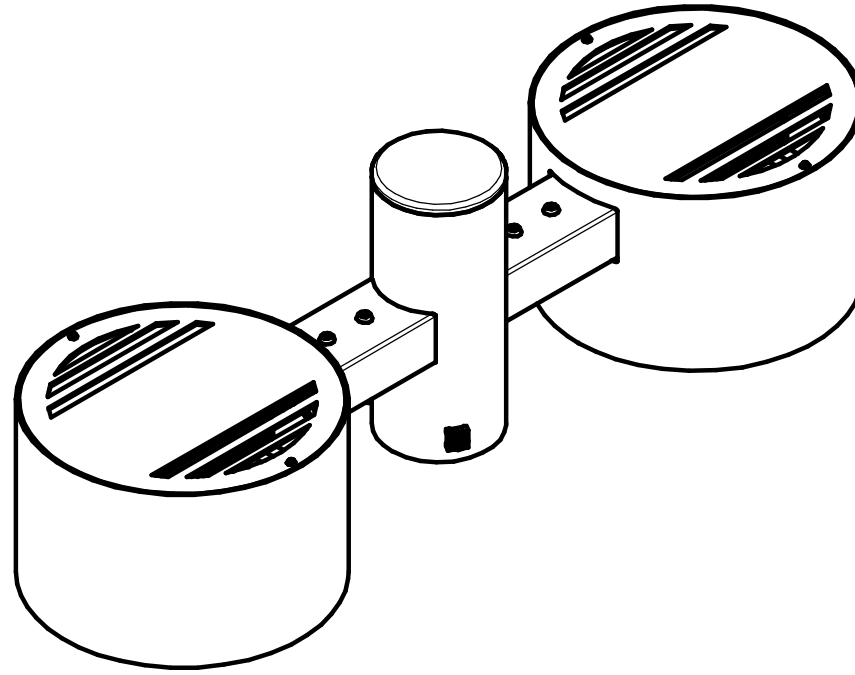

LV-K-PARK-ROUND-F-D89-d76-QUAD
LV-K-PARK-ROUND-F-D108-d89-QUAD

LV-K-PARK-ROUND-F-D76-d60-DUAL-P180
LV-K-PARK-ROUND-F-D89-d76-DUAL-P180
LV-K-PARK-ROUND-F-D108-d89-DUAL-P180