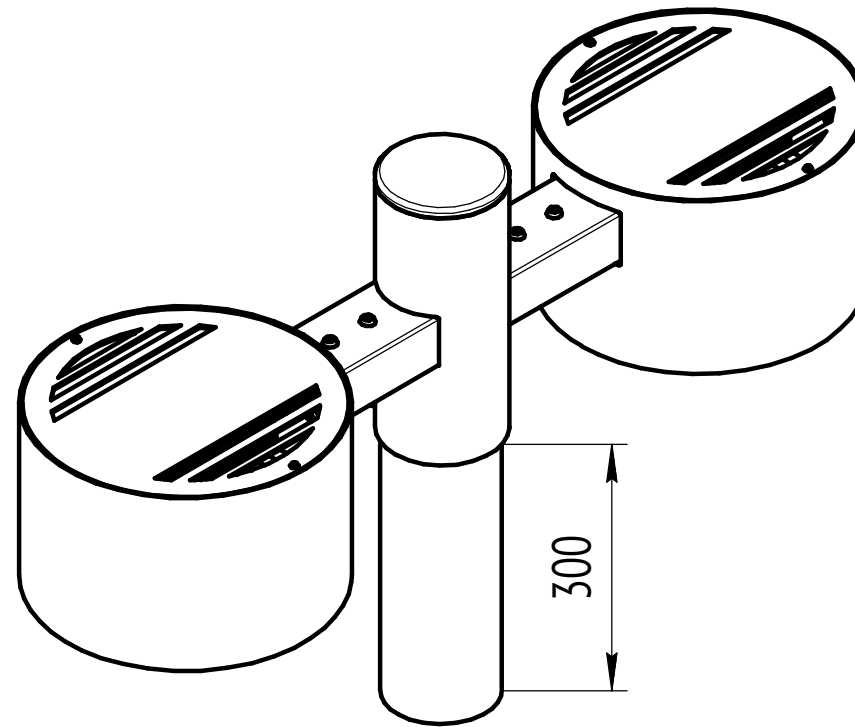

### Кронштейн LV-K-PARK ROUND-F/M

Светильник устанавливается на оголовок. Для монтажа необходимо  
установить кронштейн на опору и затянуть установочными  
винтами М8 с внутренним шестигранником.

LV-K-PARK-ROUND-F-D89-d76-DUAL-P90  
LV-K-PARK-ROUND-F-D108-d89-DUAL-P90

LV-K-PARK-ROUND-F-D89-d76-TRIPLE  
LV-K-PARK-ROUND-F-D108-d89-TRIPLE

LV-K-PARK-ROUND-F-D89-d76-QUAD  
LV-K-PARK-ROUND-F-D108-d89-QUAD

### Кронштейн LV-K-PARK ROUND-M

LV-K-PARK-ROUND-M-D76-d60  
LV-K-PARK-ROUND-M-D89-d76  
LV-K-PARK-ROUND-M-D108-d89

LV-K-PARK-ROUND-M-D76-d60-DUAL-P180  
LV-K-PARK-ROUND-M-D89-d76-DUAL-P180  
LV-K-PARK-ROUND-M-D108-d89-DUAL-P180