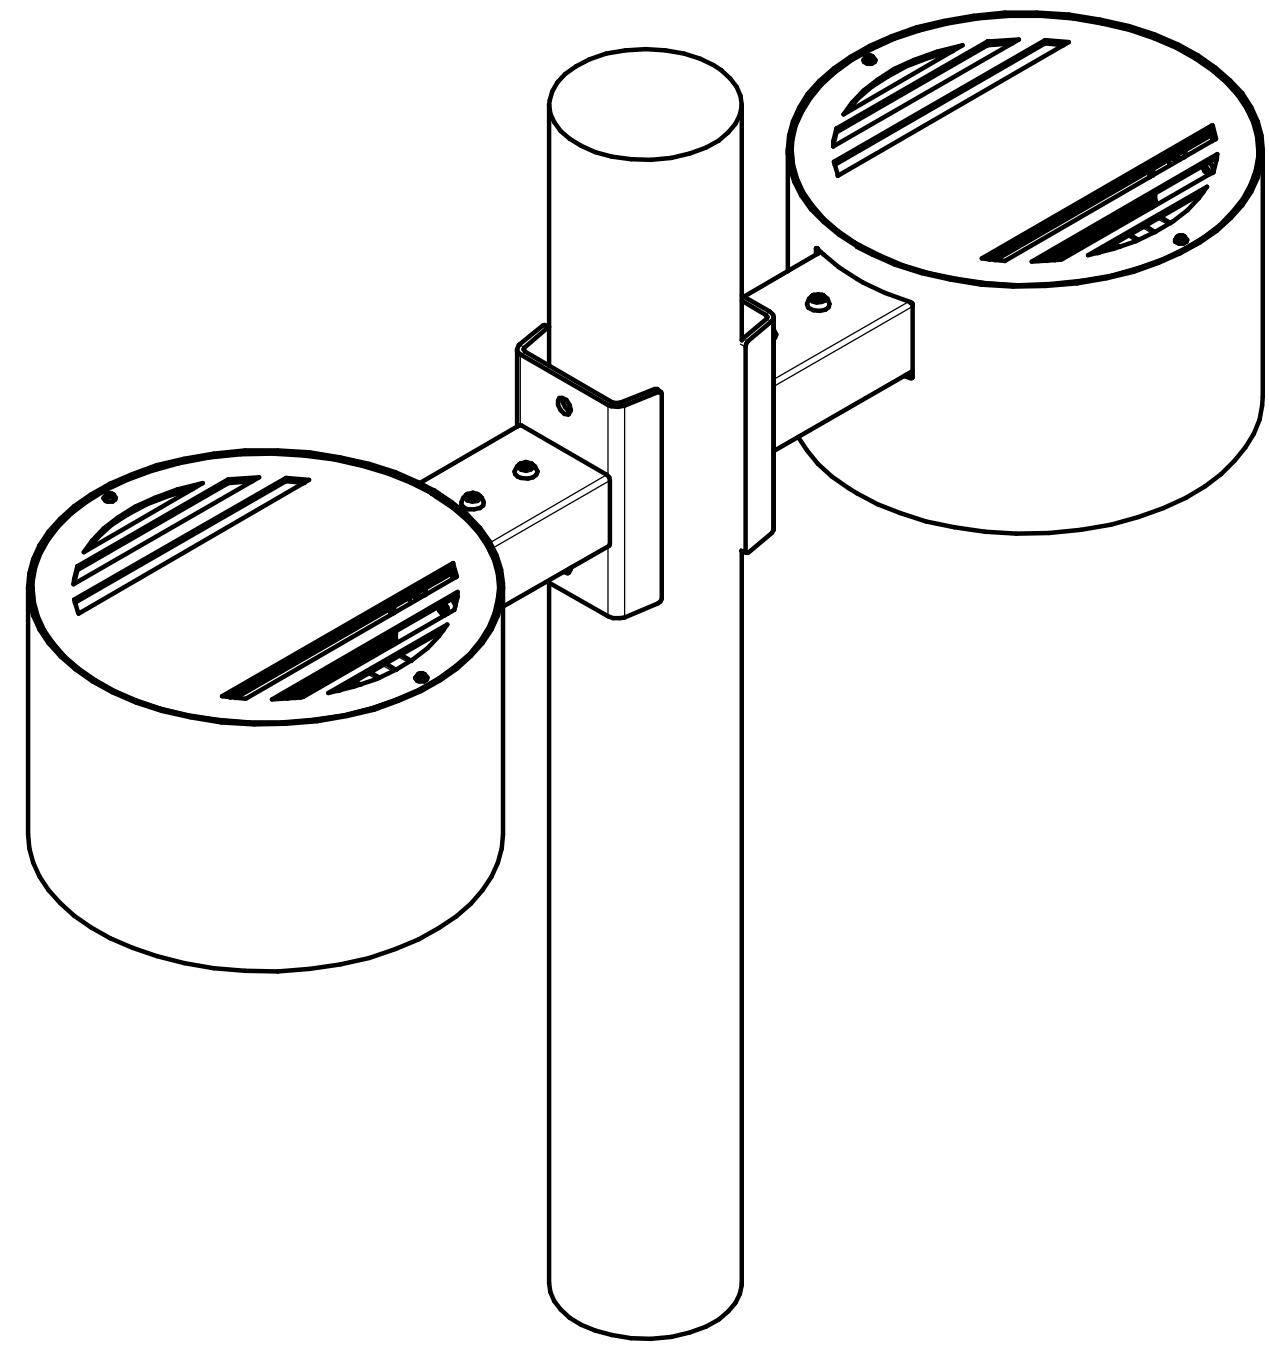

Кронштейн LV-K-PARK ROUND-SIDE

LV-K-PARK ROUND-SIDE