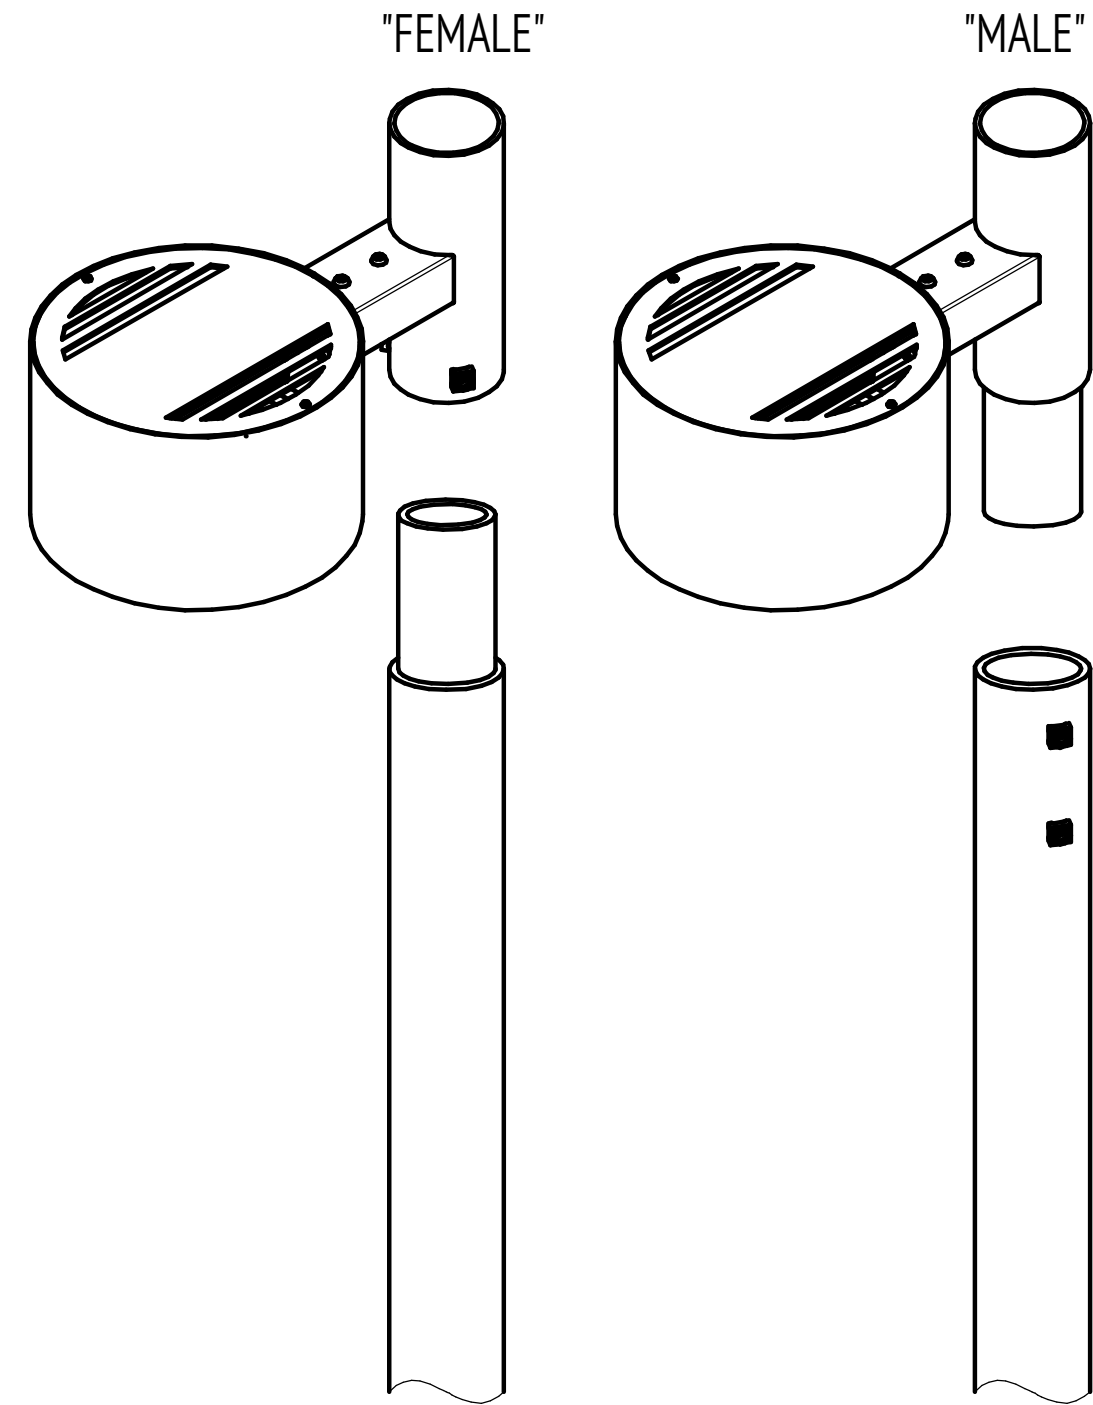

Кронштейн LV-K-PARK ROUND-F/M

Светильник устанавливается на оголовок. Для монтажа необходимо
установить кронштейн на опору и затянуть установочными
винтами М8 с внутренним шестигранником.