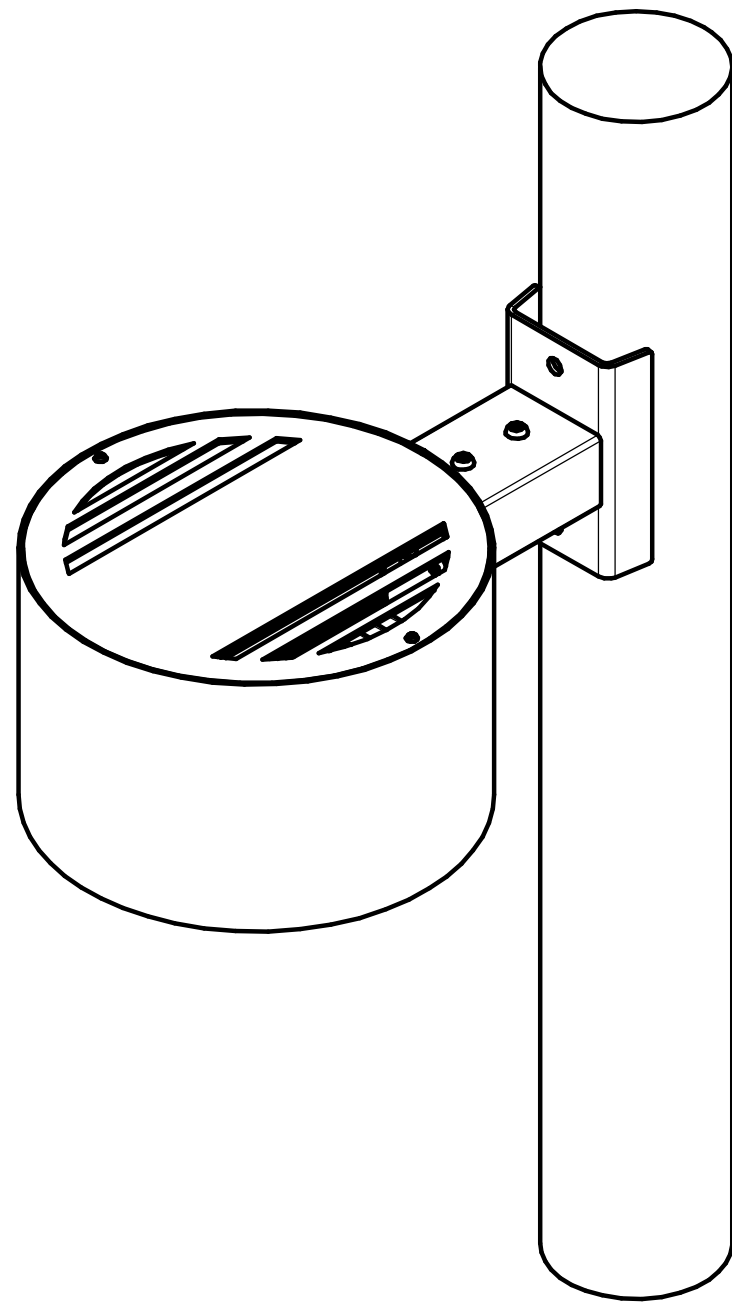

Кронштейн LV-K-PARK ROUND-SIDE

LV-K-PARK ROUND-SIDE