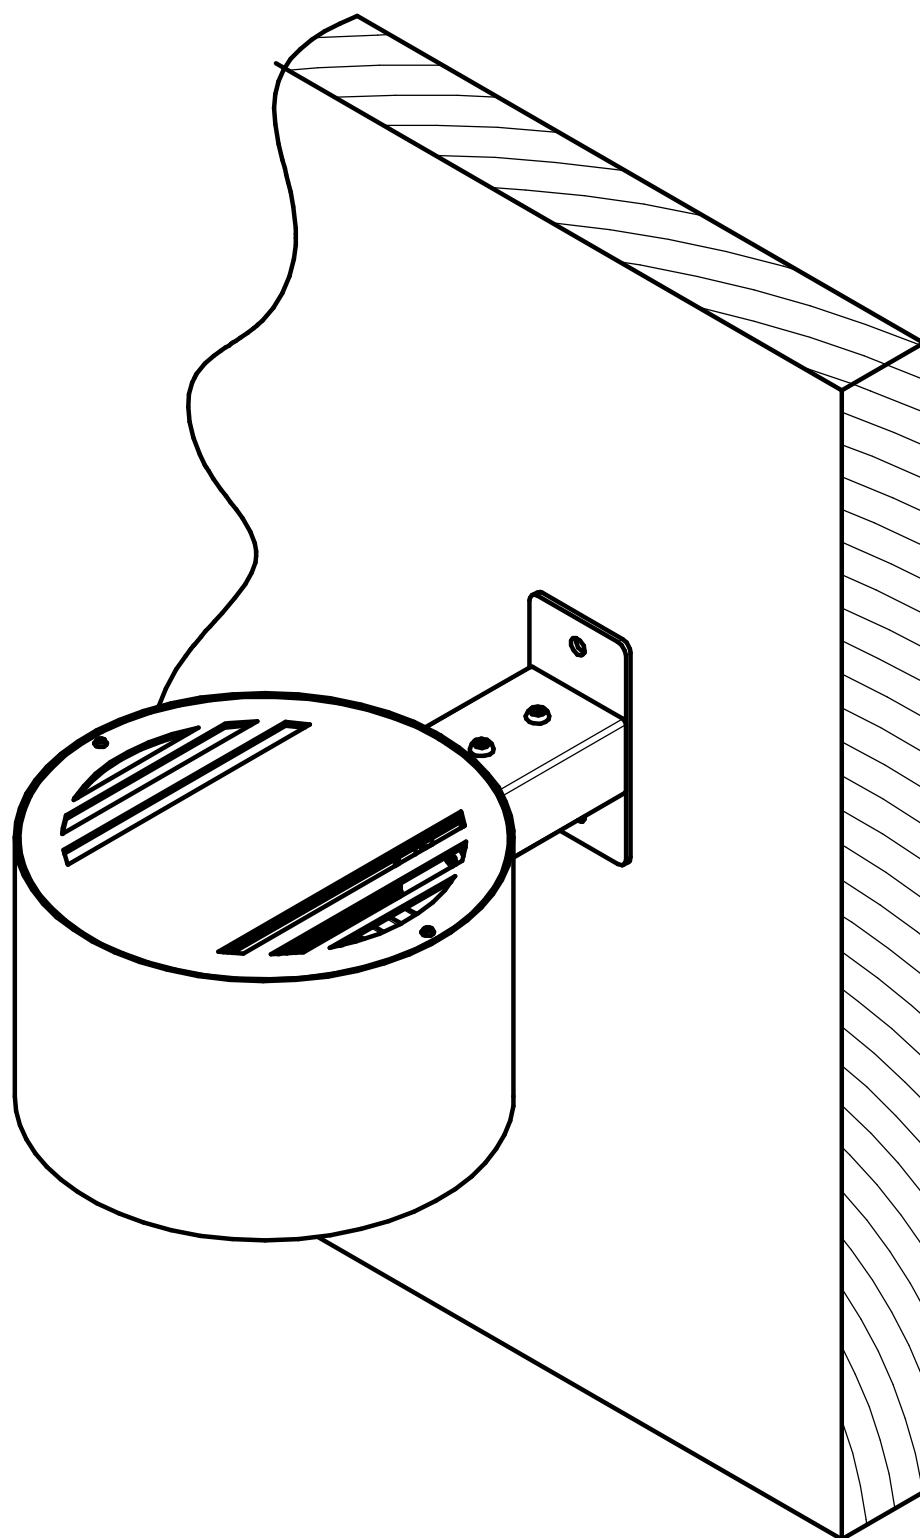

Кронштейн LV-K-PARK ROUND-SMOOTH-SIDE