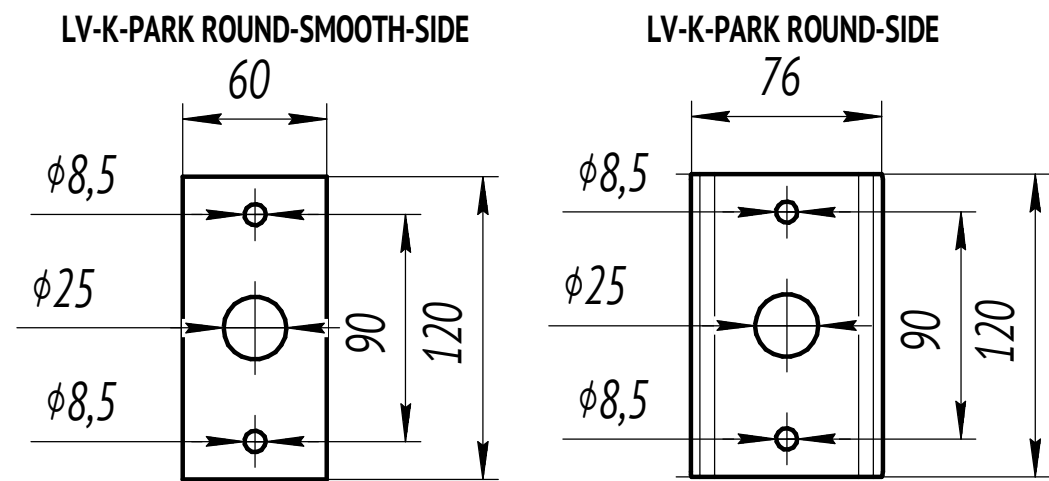

### Кронштейн LV-K-PARK ROUND-SIDE и LV-K-PARK ROUND-SMOOTH-SIDE

Светильник устанавливается на опору или плоскую поверхность.  
На поверхности подготовить отверстия в соответствии со схемой 1.  
Зафиксировать кронштейн на опоре винтами М8 с  
внутренним шестигранником.

Схема 1. Размеры монтажных отверстий