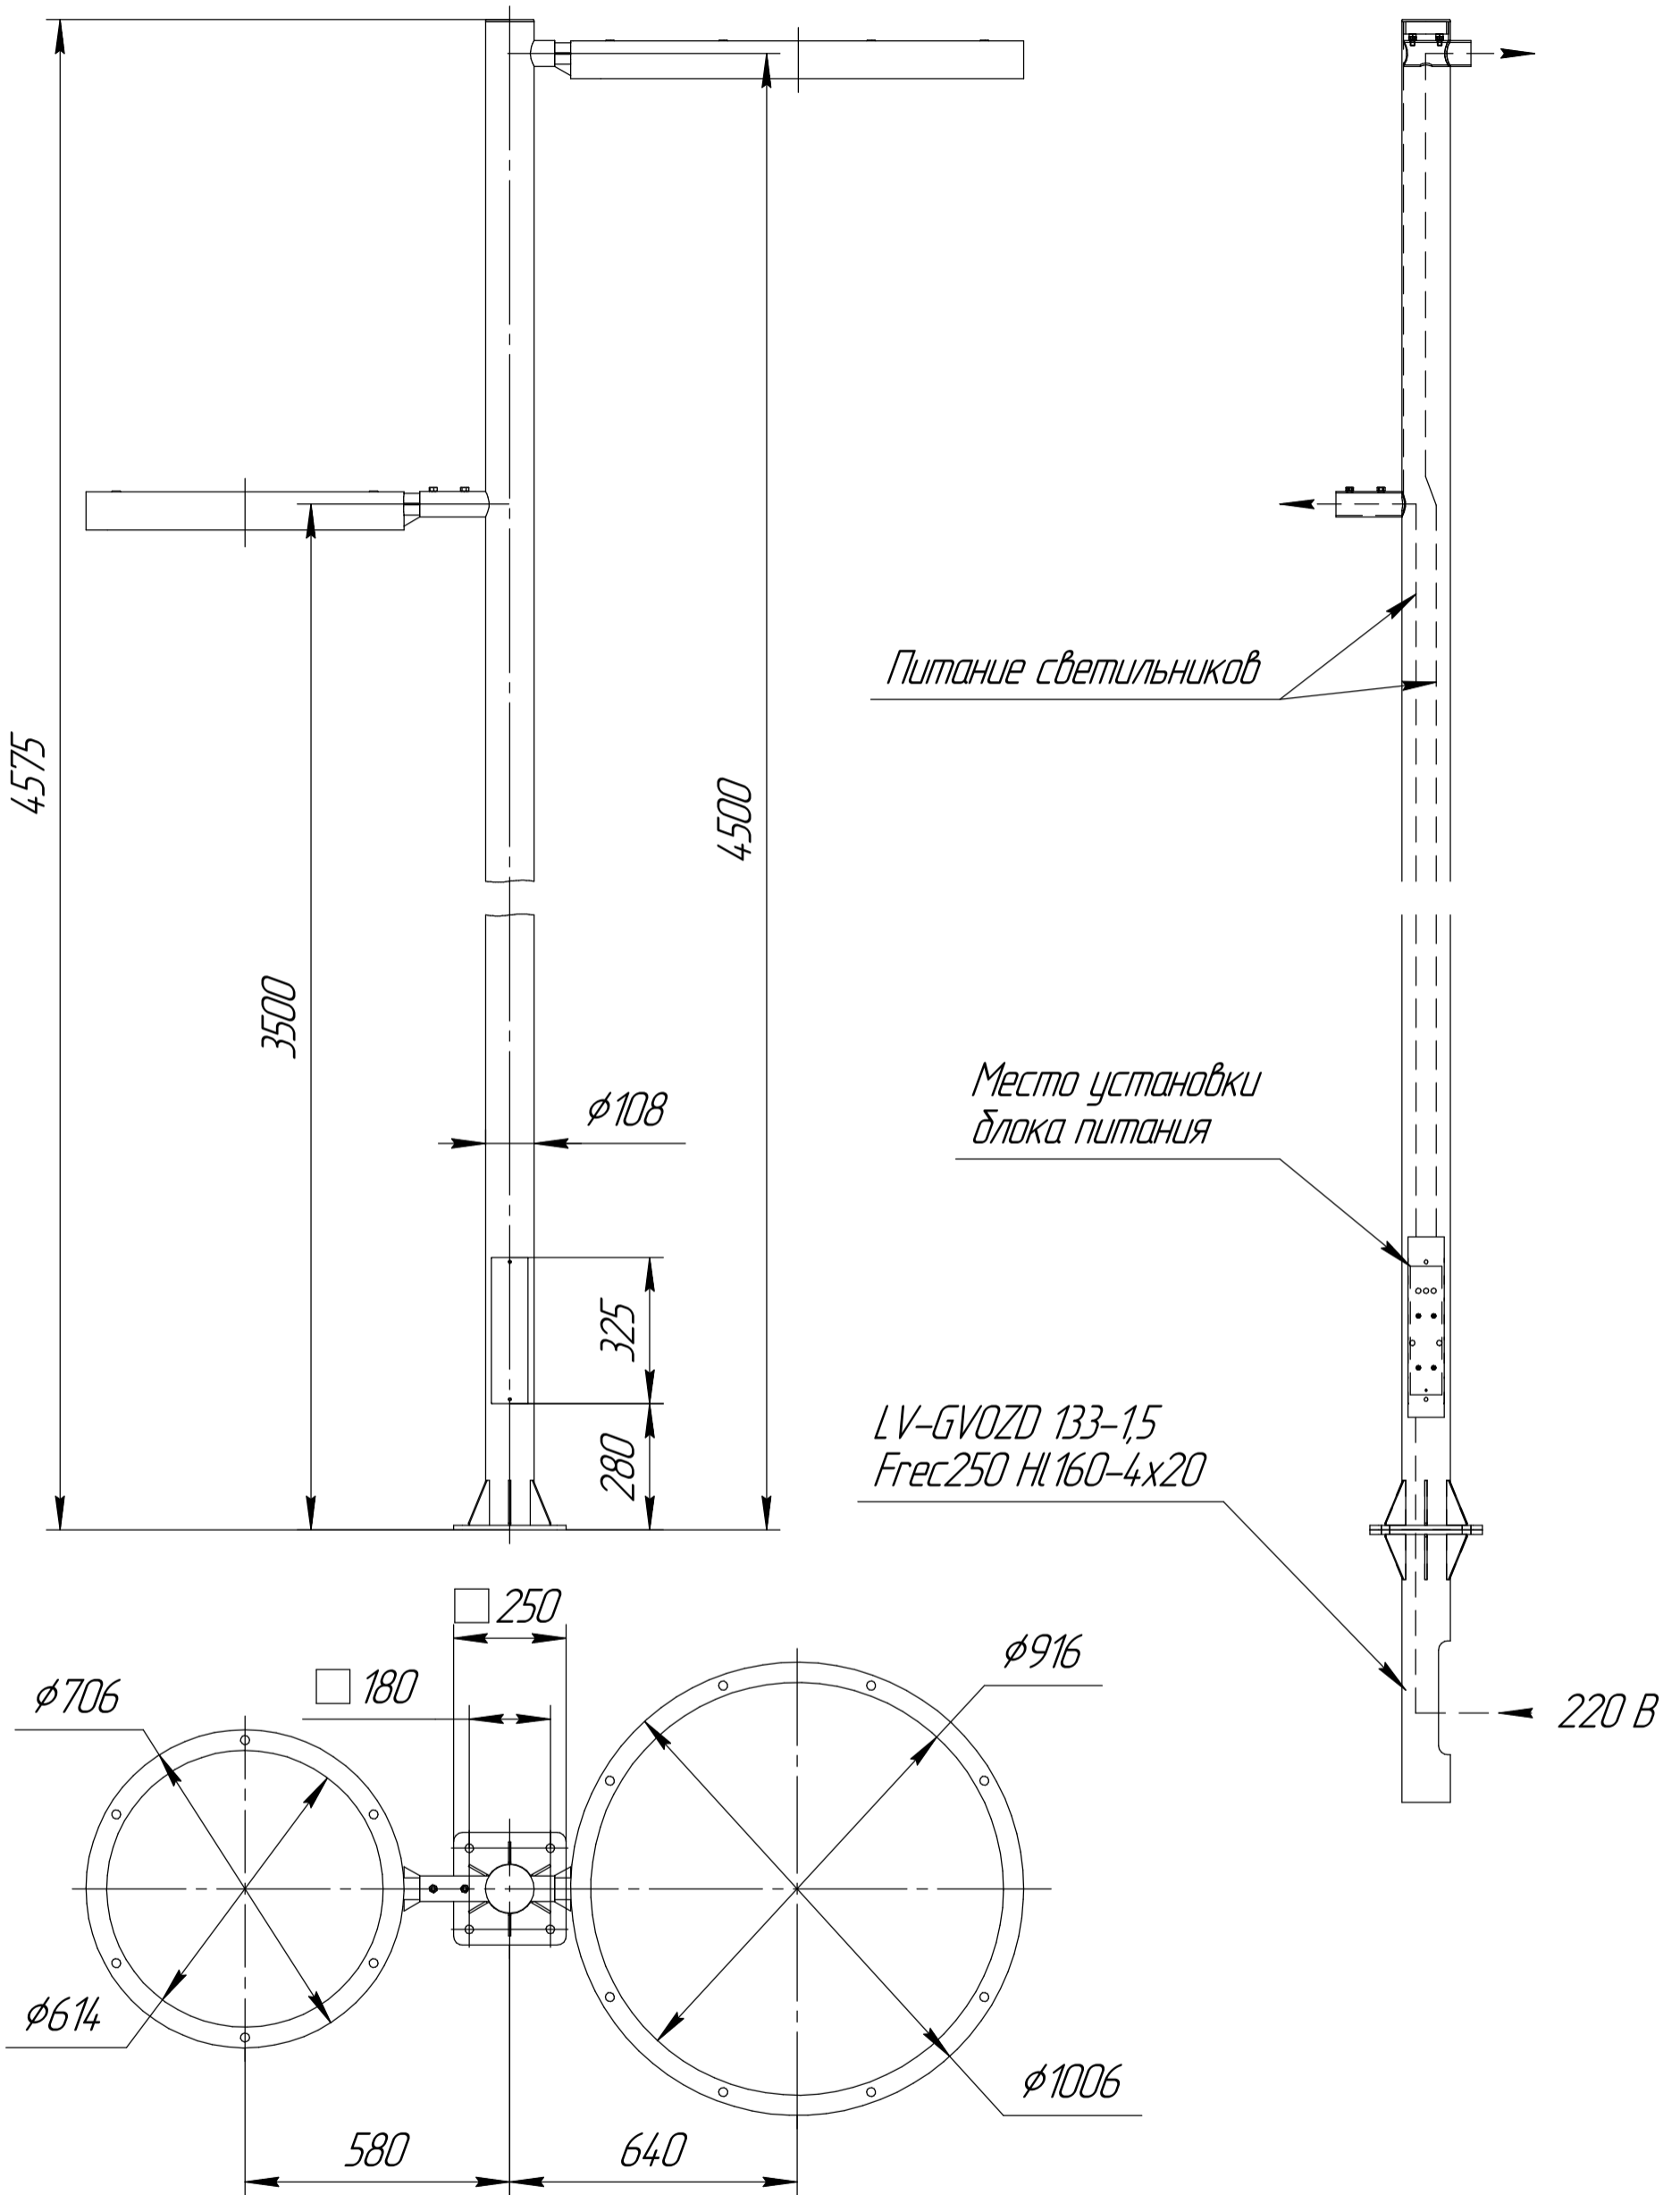

Схема установки и подключения светильника

Справ. №	Перв. примен.
----------	---------------

Инд. № подл.	Взам. инв. №	Инд. № дудл.	Подп. и дата

Изм.	Лист	№ докум.	Подп.	Дата
Разраб.				
Пров.				
Т.контр.				
И.контр.				
Утв.				

Светильник LV-INTEGRATED TYPE-0 на опоре DOUBLE	Лит.	Масса	Масштаб
		53,1	1:15
	Лист	Листов	1
LEDVIZOR			