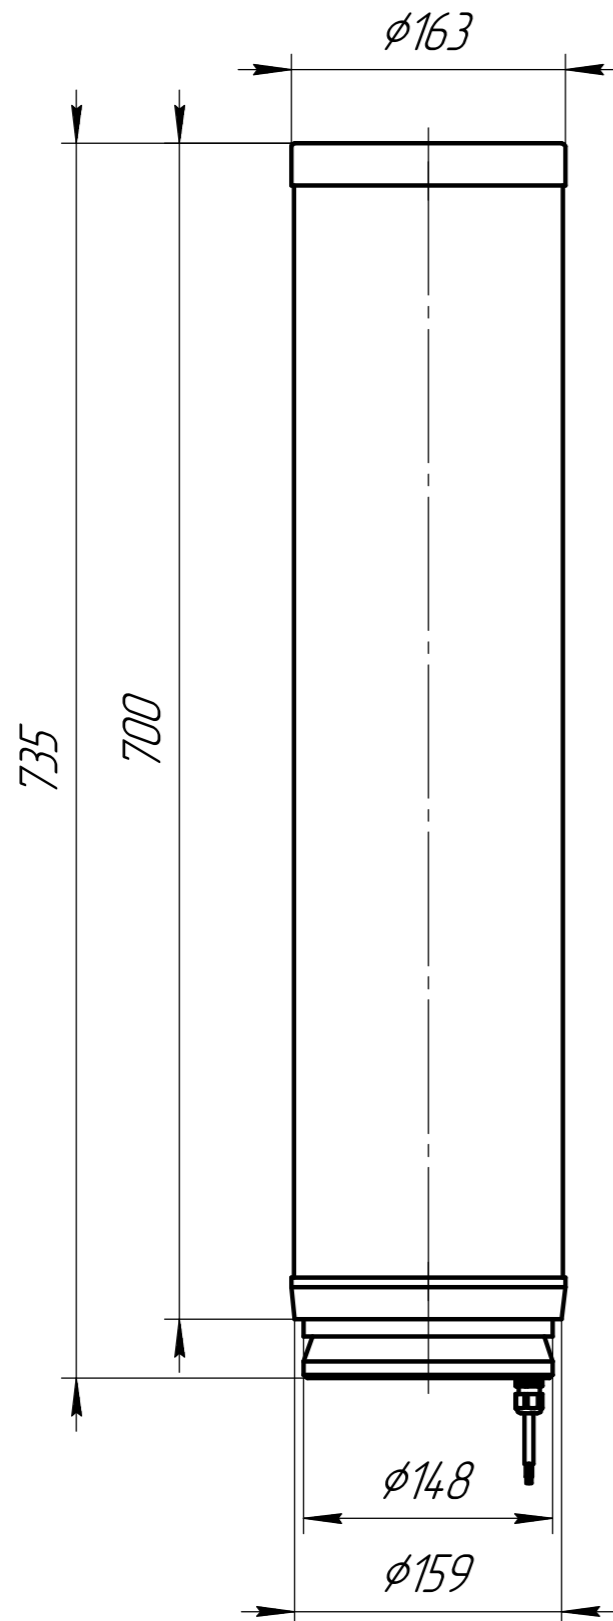

Наименование	L, мм	Масса, кг
LV-INTEGRATED TYPE-C 2,5м	2500	44
LV-INTEGRATED TYPE-C 3,5м	3500	61
LV-INTEGRATED TYPE-C 4,5м	4500	78

LV-INTEGRATED TYPE-C

Ledvizio

Составляющие светильника

Осветительный модуль

Масса осветительного модуля – 7 кг

Опоры

Масса опоры – 71 кг

Масса опоры – 54 кг

Масса опоры – 37 кг

LV-INTEGRATED TYPE-C

Ledvizon