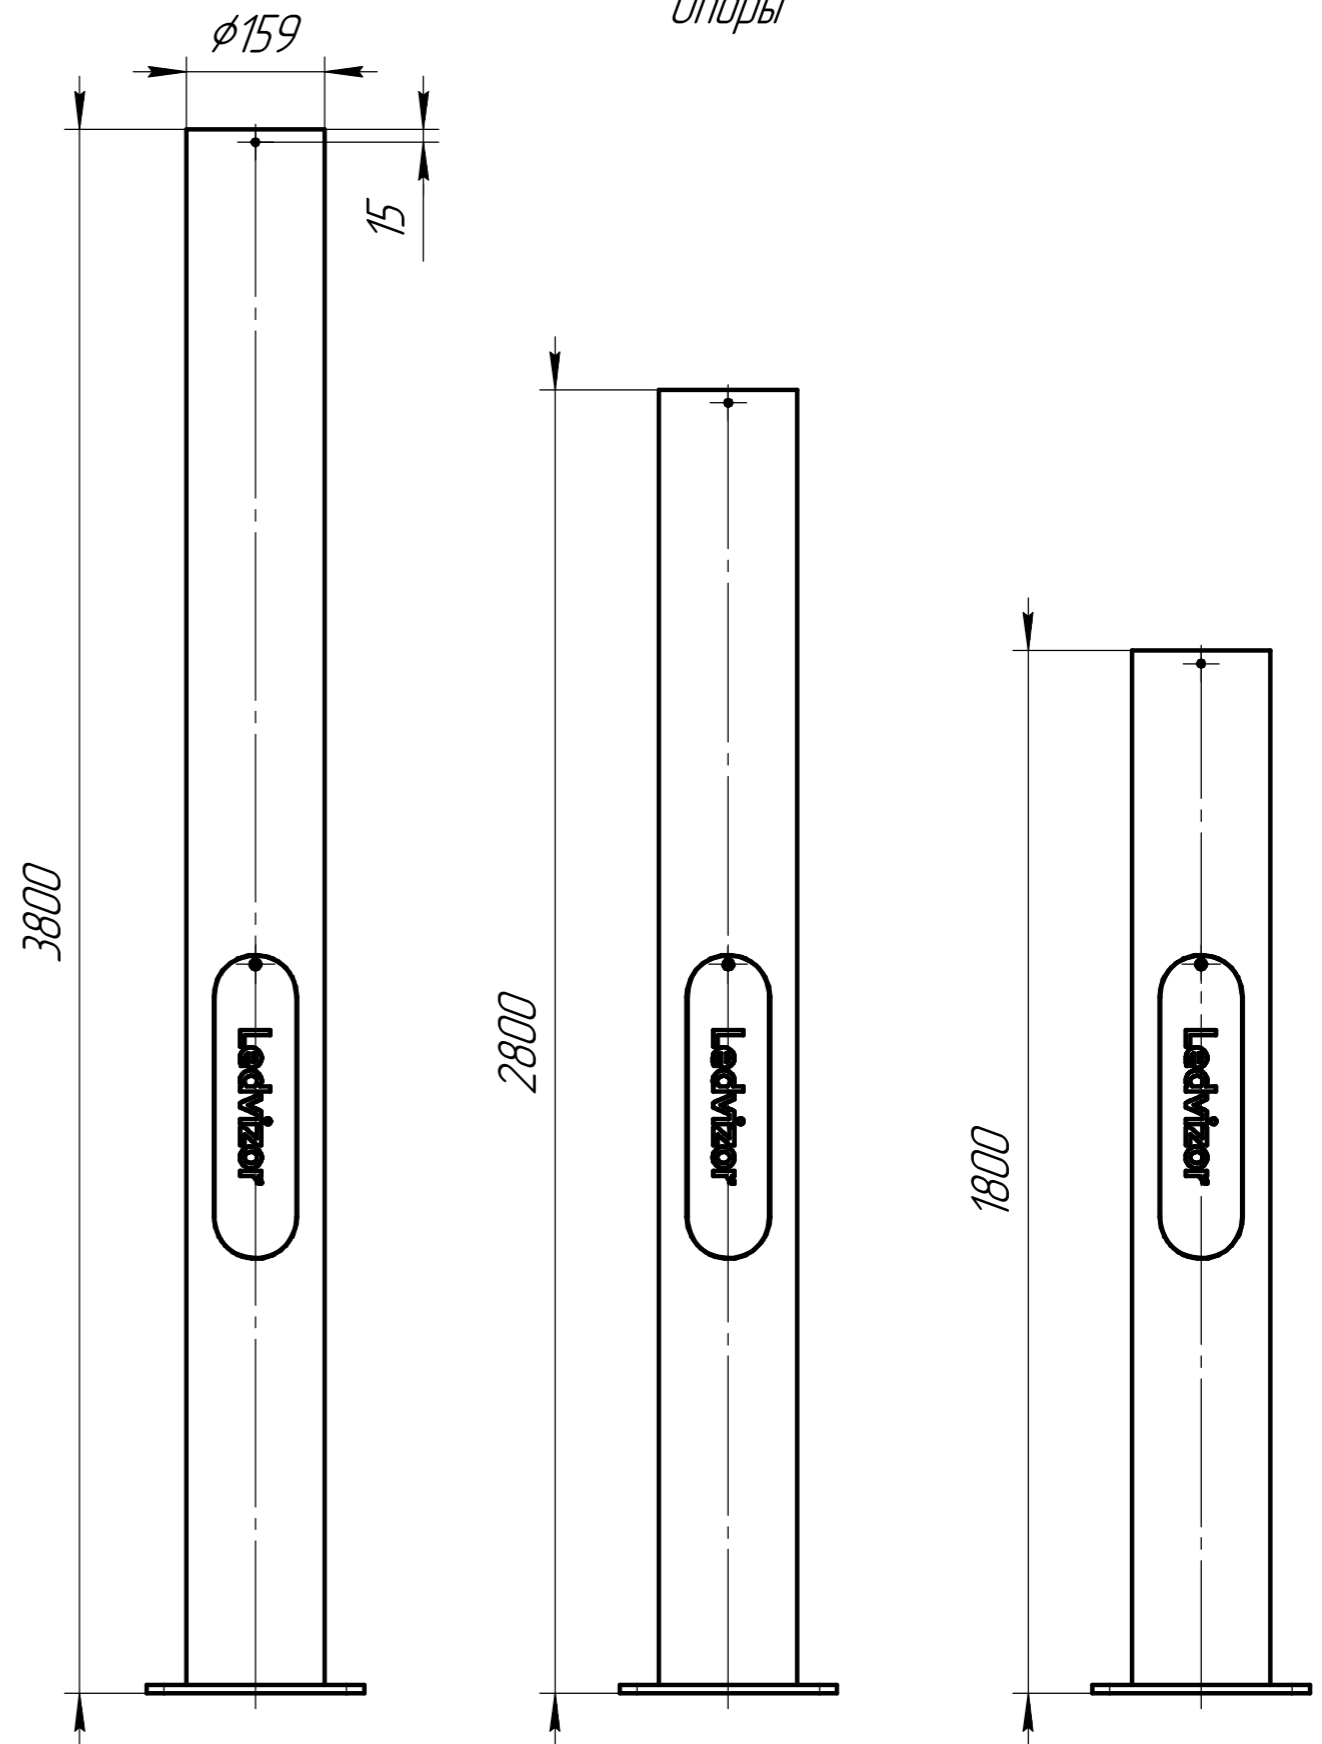

Наименование	L, мм	Масса, кг
LV-INTEGRATED TYPE-C 2,5м	2500	44
LV-INTEGRATED TYPE-C 3,5м	3500	61
LV-INTEGRATED TYPE-C 4,5м	4500	78

LV-INTEGRATED TYPE-C

Ledvizio

Составляющие светильника

Осветительный модуль

Масса осветительного модуля – 7 кг

Опоры

Масса опоры – 71 кг

Масса опоры – 54 кг

Масса опоры – 37 кг

LV-INTEGRATED TYPE-C

Ledvizon