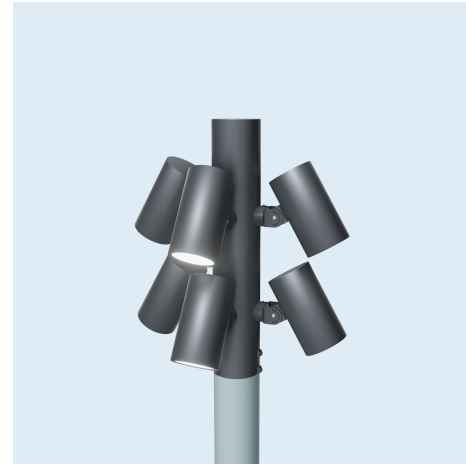

Кронштейн LV-MULTIHEAD x6 D108 F37 для LV-LIGHTSABER