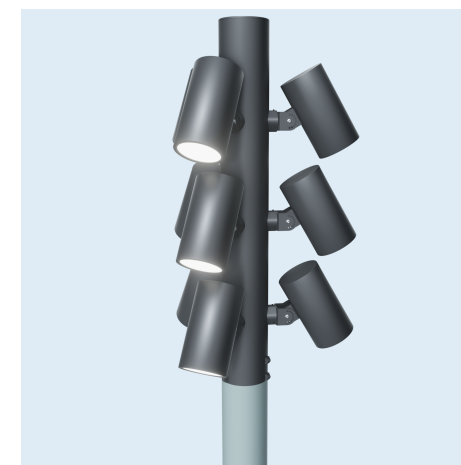

Скоба поворотная L45 type-2
*Скоба L45 AVS type-2

*AVS (Anti-Vandal Screw) - комплект антивандальных бит

Каталог опор и кронштейнов для светодиодных светильников LV-LIGHTSABER

Скоба L120 type-2

*Скоба L120 AVS type-2

Кронштейн LV-MULTIHEAD x3 D76 F06 для LV-LIGHTSABER

Кронштейн LV-MULTIHEAD x4 D76 F07 для LV-LIGHTSABER

Кронштейн LV-MULTIHEAD x5 D76 F08 для LV-LIGHTSABER

Каталог опор и кронштейнов для светодиодных светильников LV-LIGHTSABER

*Угол между светильниками 120°

Кронштейн LV-MULTIHEAD x3 D108 F27 для LV-LIGHTSABER

Кронштейн LV-MULTIHEAD x6 D108 F28 для LV-LIGHTSABER

Кронштейн LV-MULTIHEAD x9 D108 F29 для LV-LIGHTSABER

Кронштейн LV-MULTIHEAD x3 D89 F30 для LV-LIGHTSABER