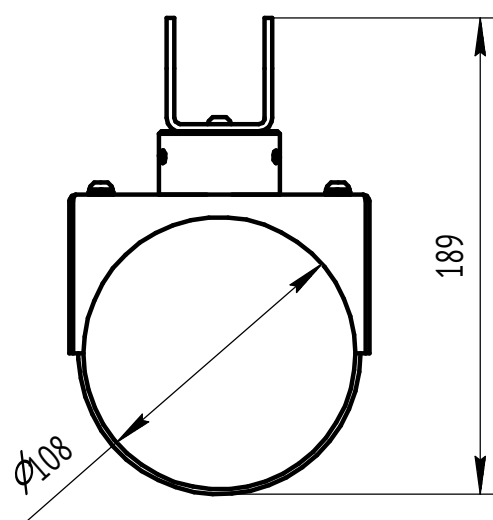

LV-POLE-CLAMP

LV-POLE CLAMP $\phi 64$

LV-POLE CLAMP $\phi 68$

LV-POLE CLAMP $\phi 70$

LV-POLE CLAMP $\phi 72$

LV-POLE CLAMP $\phi 76$

LV-POLE CLAMP $\phi 80$

LV-POLE CLAMP $\phi 84$

LV-POLE CLAMP $\phi 90$

LV-POLE CLAMP $\phi 108$

LV-POLE CLAMP $\phi 114$

LV-POLE CLAMP $\phi 133$

LV-POLE CLAMP $\phi 159$

LV-ON-GROUND

Размеры монтажных отверстий на фланце

Внешний диаметр - $\phi 160$ мм.
4 монтажных отверстия диаметром $\phi 9$ мм.
Межцентровое расстояние 135 мм.