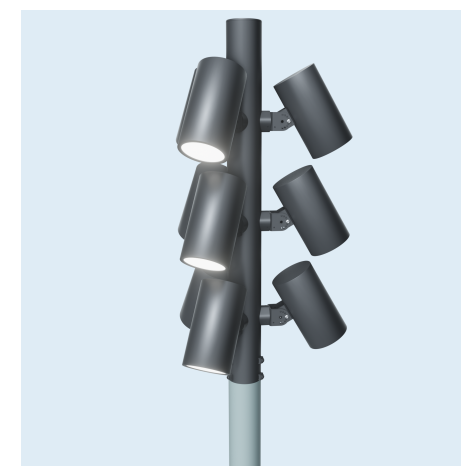

*Угол между светильниками 120°

Кронштейн LV-MULTIHEAD x3 D108 F27 для LV-LIGHTSABER

Кронштейн LV-MULTIHEAD x6 D108 F28 для LV-LIGHTSABER

Кронштейн LV-MULTIHEAD x9 D108 F29 для LV-LIGHTSABER

Кронштейн LV-MULTIHEAD x3 D89 F30 для LV-LIGHTSABER

Кронштейн LV-MULTIHEAD x6 D89 F31 для LV-LIGHTSABER

Кронштейн LV-MULTIHEAD x9 D89 F32 для LV-LIGHTSABER

Кронштейн LV-MULTIHEAD x3 D76 F33 для LV-LIGHTSABER

Кронштейн LV-MULTIHEAD x6 D76 F34 для LV-LIGHTSABER

Кронштейн LV-MULTIHEAD x9 D76 F35 для LV-LIGHTSABER

Каталог опор и кронштейнов для светодиодных светильников LV-LIGHTSABER

*Угол между светильниками 90°

Кронштейн LV-MULTIHEAD x3 D108 F36 для LV-LIGHTSABER