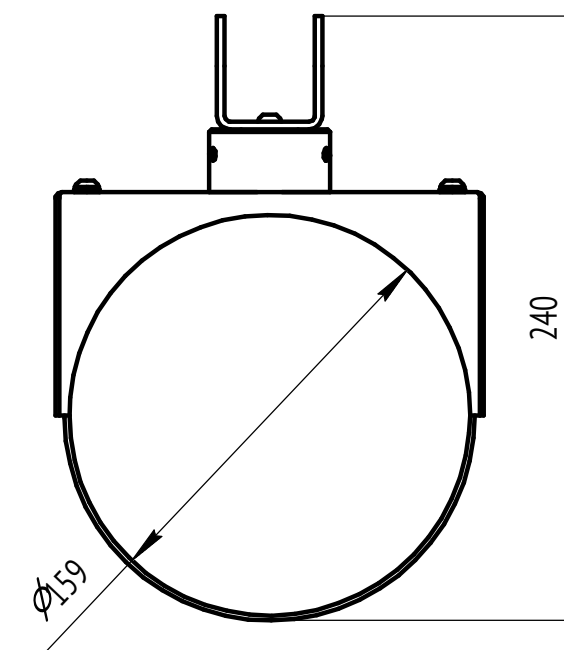

LV-POLE CLAMP $\phi 90$

LV-POLE CLAMP $\phi 108$

LV-POLE CLAMP $\phi 114$

LV-POLE CLAMP $\phi 133$

LV-POLE CLAMP $\phi 159$

LV-ON-GROUND

Размеры монтажных отверстий на фланце

Внешний диаметр - $\phi 160$ мм.
4 монтажных отверстия диаметром $\phi 9$ мм.
Межцентровое расстояние 135 мм.

LV-LIGHTSABER BOLLARD

Размеры монтажных отверстий на фланце

Внешний диаметр - $\phi 160$ мм.
4 монтажных отверстия диаметром $\phi 9$ мм.
Межцентровое расстояние 135 мм.

LV-LIGHTSABER BOLLARD Опора $\phi 70$ (алюминий)