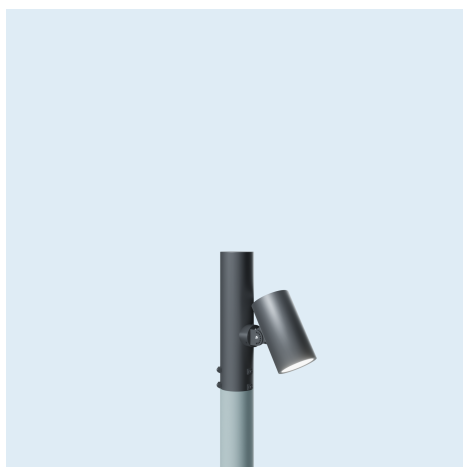

Кронштейн LV-MULTIHEAD x1 D89 F13 для LV-LIGHTSABER