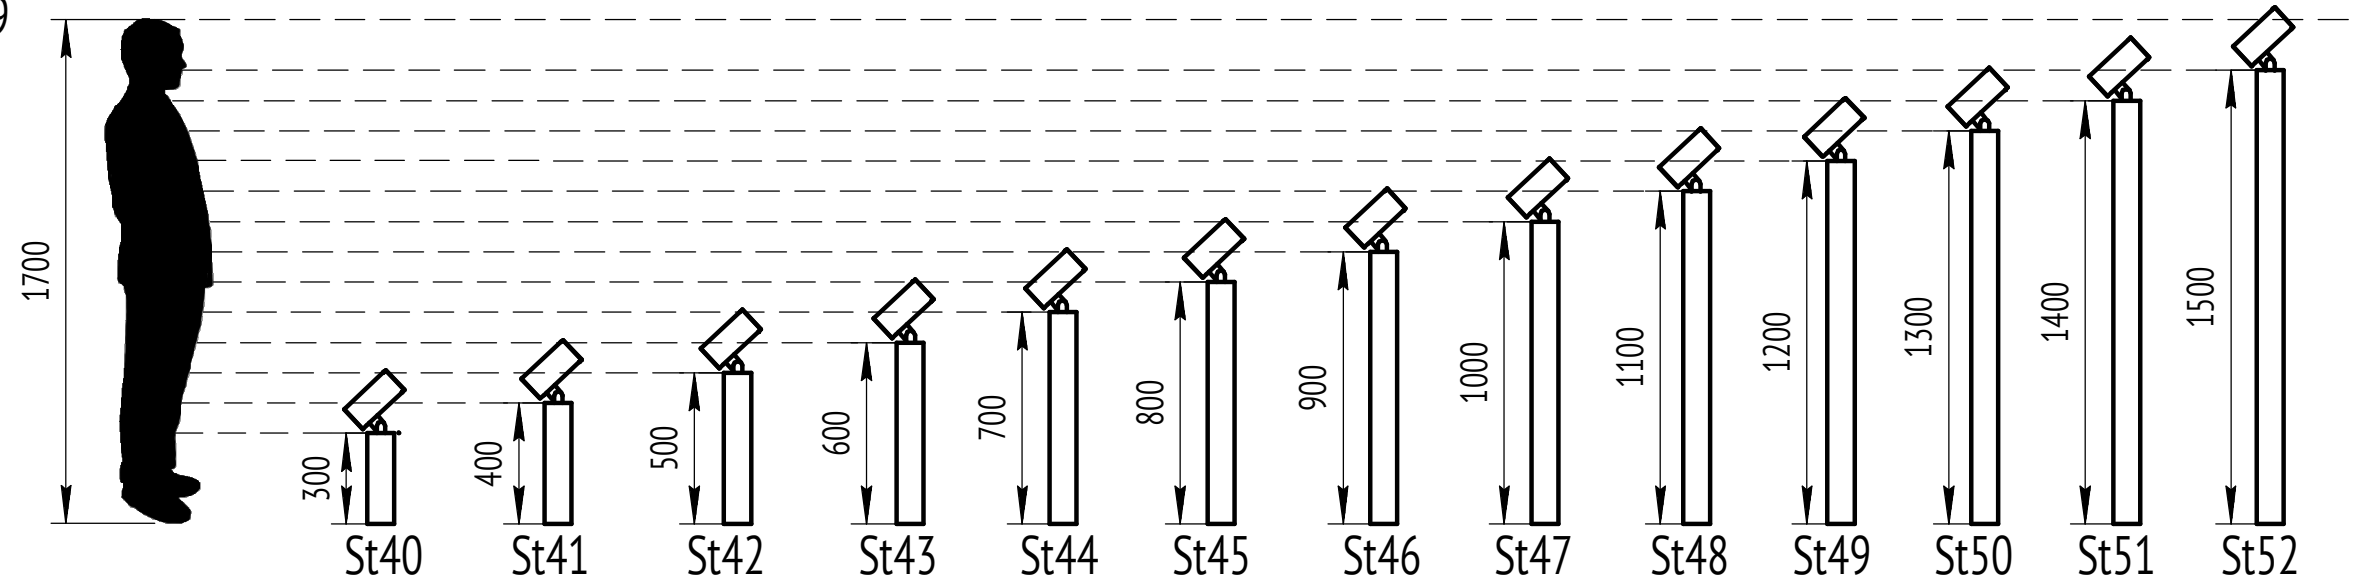

Каталог опор и кронштейнов для светодиодных
светильников LV-LIGHTSABER

LV-LIGHTSABER BOLLARD Опора $\phi 89$
(сталь)