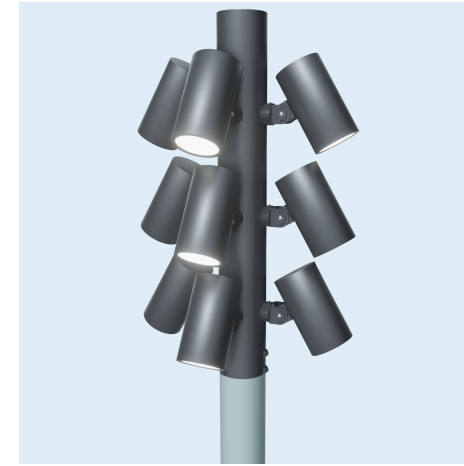

Кронштейн LV-MULTIHEAD x9 D108 F38 для LV-LIGHTSABER