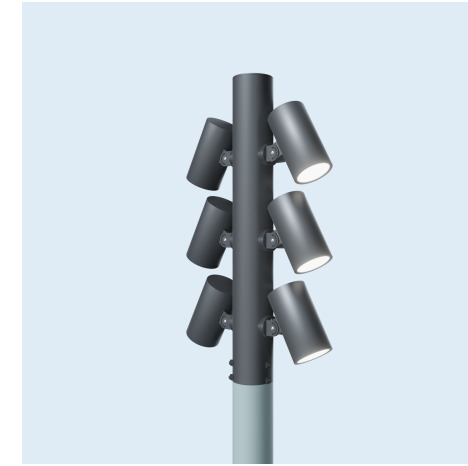

Кронштейн LV-MULTIHEAD x6 D108 F20 для LV-LIGHTSABER