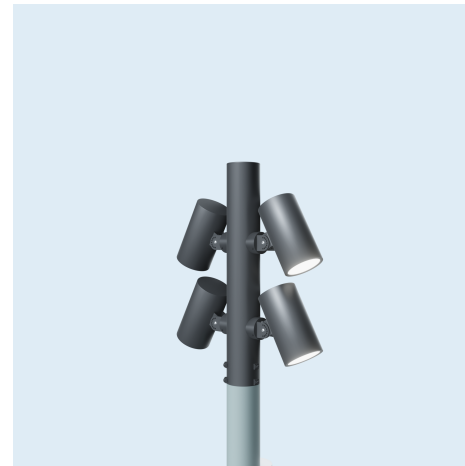

Скоба поворотная L45 type-2
*Скоба L45 AVS type-2

*AVS (Anti-Vandal Screw) - комплект антивандальных бит

Каталог опор и кронштейнов для светодиодных светильников LV-LIGHTSABER

Скоба L120 type-2

*Скоба L120 AVS type-2

Каталог опор и кронштейнов для светодиодных светильников LV-LIGHTSABER

*Угол между светильниками 120°

Кронштейн LV-MULTIHEAD x2 D108 F18 для LV-LIGHTSABER

Кронштейн LV-MULTIHEAD x4 D108 F19 для LV-LIGHTSABER

Кронштейн LV-MULTIHEAD x6 D108 F20 для LV-LIGHTSABER

Кронштейн LV-MULTIHEAD x2 D89 F21 для LV-LIGHTSABER

Кронштейн LV-MULTIHEAD x4 D89 F22 для LV-LIGHTSABER

Кронштейн LV-MULTIHEAD x6 D89 F23 для LV-LIGHTSABER