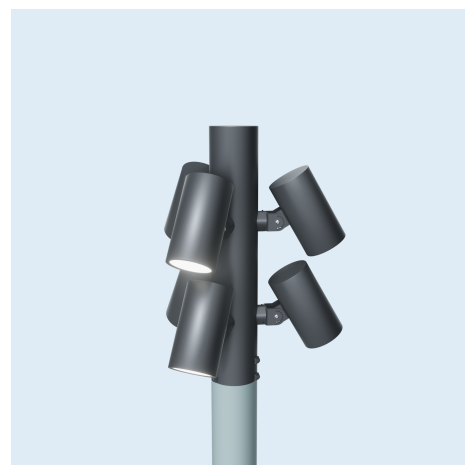

Скоба поворотная L45 type-2
*Скоба L45 AVS type-2

*AVS (Anti-Vandal Screw) - комплект антивандальных бит

Каталог опор и кронштейнов для светодиодных светильников LV-LIGHTSABER

Скоба L120 type-2

*Скоба L120 AVS type-2

Каталог опор и кронштейнов для светодиодных
светильников LV-LIGHTSABER

LV-MULTIHEAD

*Угол между светильниками 45°

Кронштейн LV-MULTIHEAD x3 D108 F00 для LV-LIGHTSABER

Кронштейн LV-MULTIHEAD x4 D108 F01 для LV-LIGHTSABER

Кронштейн LV-MULTIHEAD x3 D76 F06 для LV-LIGHTSABER

Кронштейн LV-MULTIHEAD x4 D76 F07 для LV-LIGHTSABER

Кронштейн LV-MULTIHEAD x5 D76 F08 для LV-LIGHTSABER

Каталог опор и кронштейнов для светодиодных светильников LV-LIGHTSABER

*Угол между светильниками 120°

Кронштейн LV-MULTIHEAD x3 D108 F27 для LV-LIGHTSABER

Кронштейн LV-MULTIHEAD x6 D108 F28 для LV-LIGHTSABER

Кронштейн LV-MULTIHEAD x9 D108 F29 для LV-LIGHTSABER

Кронштейн LV-MULTIHEAD x3 D89 F30 для LV-LIGHTSABER