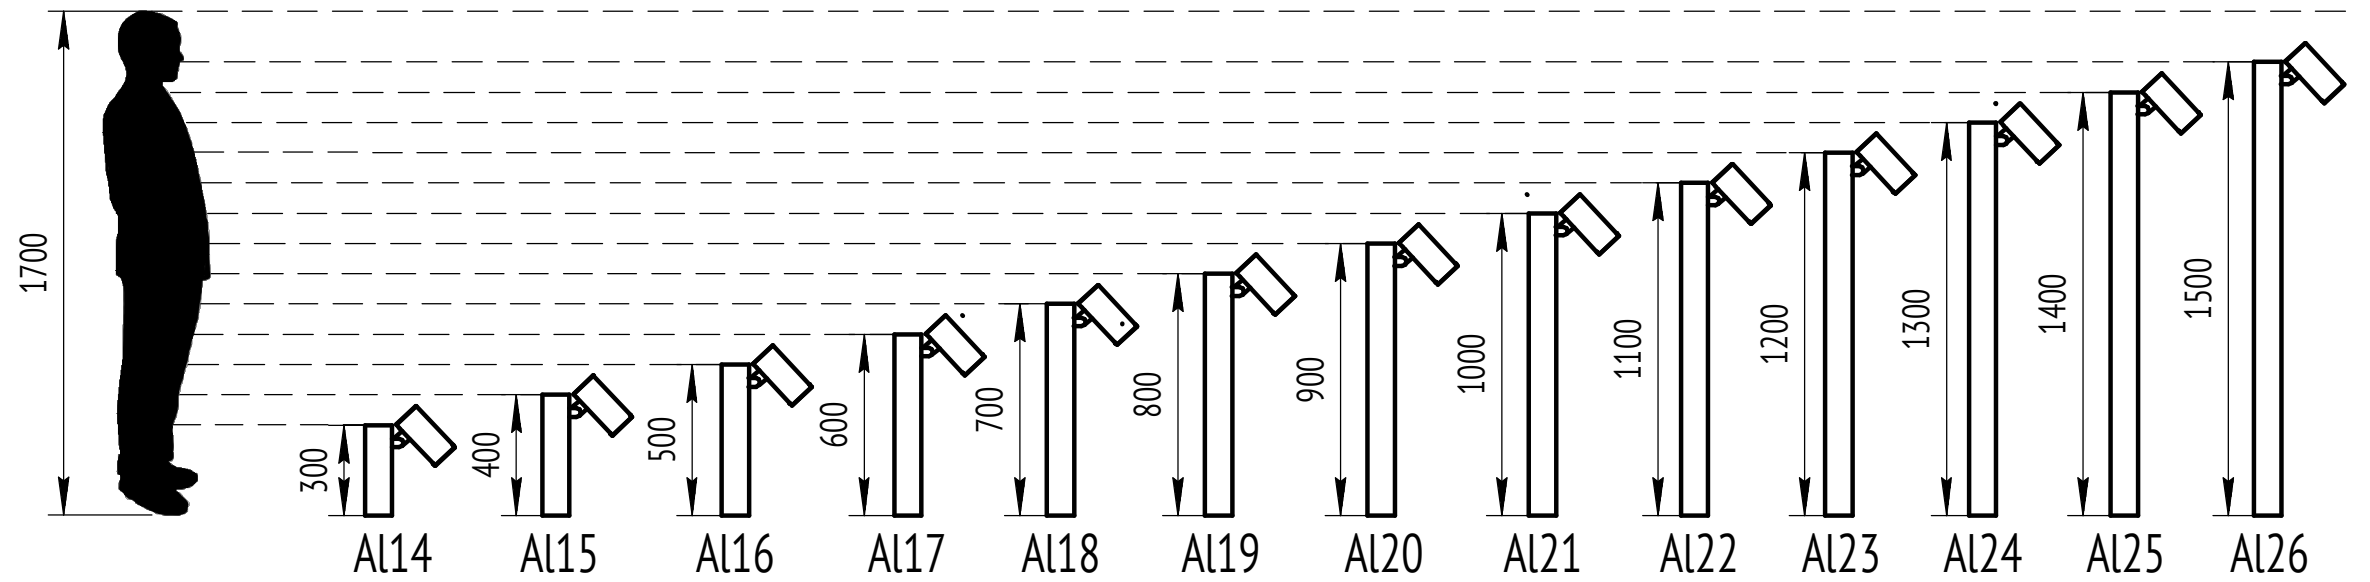

Каталог опор и кронштейнов для светодиодных
светильников LV-LIGHTSABER