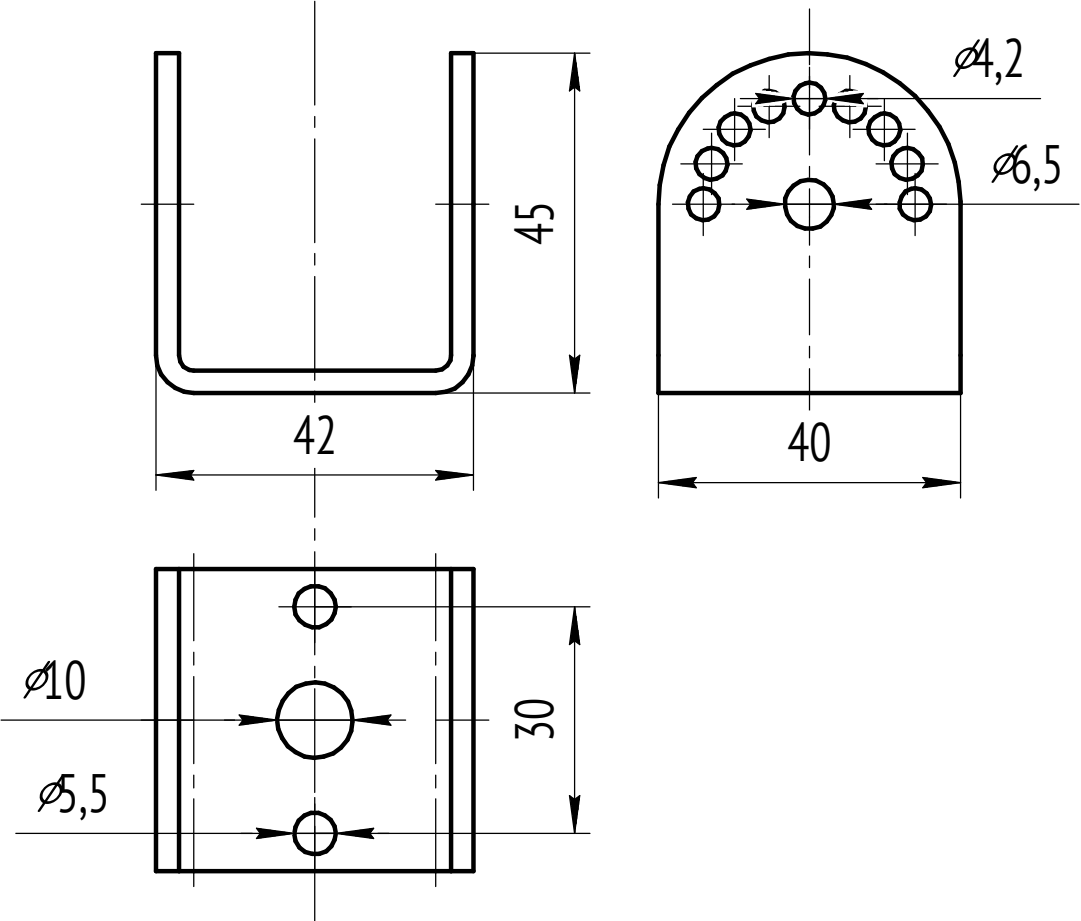

СКОБЫ

Скоба L45 type-1
*Скоба L45 AVS type-1