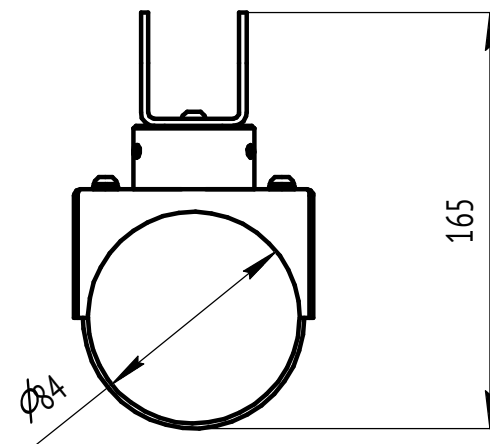

LV-POLE-CLAMP

LV-POLE CLAMP $\phi 64$

LV-POLE CLAMP $\phi 68$

LV-POLE CLAMP $\phi 70$

LV-POLE CLAMP $\phi 72$

LV-POLE CLAMP $\phi 76$

LV-POLE CLAMP $\phi 80$

LV-POLE CLAMP $\phi 84$

LV-POLE CLAMP $\phi 90$

LV-POLE CLAMP $\phi 108$

LV-POLE CLAMP $\phi 114$

LV-POLE CLAMP $\phi 133$

LV-POLE CLAMP $\phi 159$

LV-ON-GROUND

Размеры монтажных отверстий на фланце

Внешний диаметр - $\phi 160$ мм.
4 монтажных отверстия диаметром $\phi 9$ мм.
Межцентровое расстояние 135 мм.