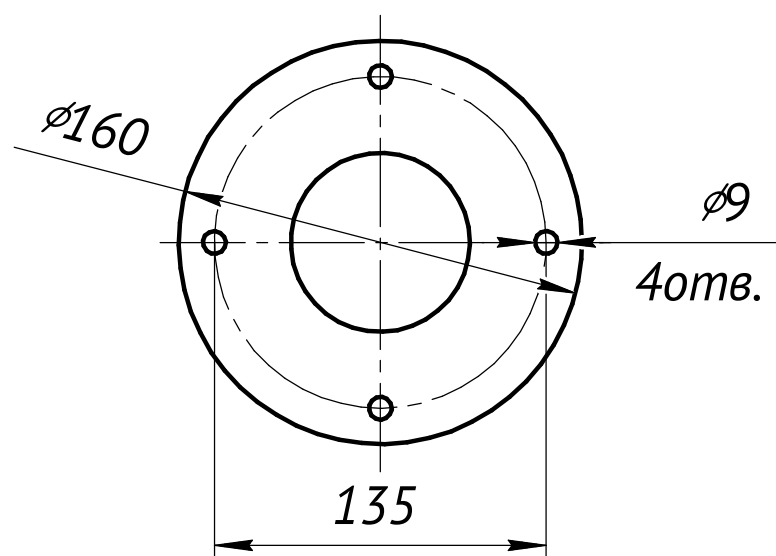

LV-POLE CLAMP $\phi 90$

LV-POLE CLAMP $\phi 108$

LV-POLE CLAMP $\phi 114$

LV-POLE CLAMP $\phi 133$

LV-POLE CLAMP $\phi 159$

LV-ON-GROUND

Размеры монтажных отверстий на фланце

Внешний диаметр - $\phi 160$ мм.
4 монтажных отверстия диаметром $\phi 9$ мм.
Межцентровое расстояние 135 мм.