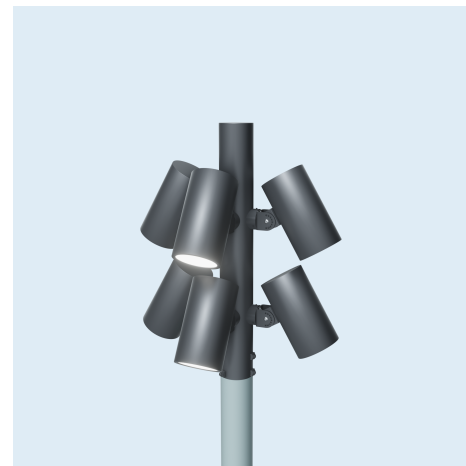

Кронштейн LV-MULTIHEAD x6 D76 F43 для LV-LIGHTSABER