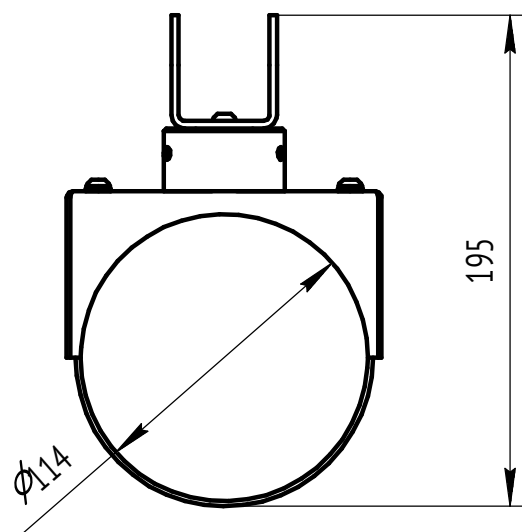

LV-POLE-CLAMP

LV-POLE CLAMP $\phi 64$

LV-POLE CLAMP $\phi 68$

LV-POLE CLAMP $\phi 70$

LV-POLE CLAMP $\phi 72$

LV-POLE CLAMP $\phi 76$

LV-POLE CLAMP $\phi 80$

LV-POLE CLAMP $\phi 84$

LV-POLE CLAMP $\phi 90$

LV-POLE CLAMP $\phi 108$

LV-POLE CLAMP $\phi 114$

LV-POLE CLAMP $\phi 133$

LV-POLE CLAMP $\phi 159$

LV-ON-GROUND

Размеры монтажных отверстий на фланце

Внешний диаметр - $\phi 160$ мм.
4 монтажных отверстия диаметром $\phi 9$ мм.
Межцентровое расстояние 135 мм.