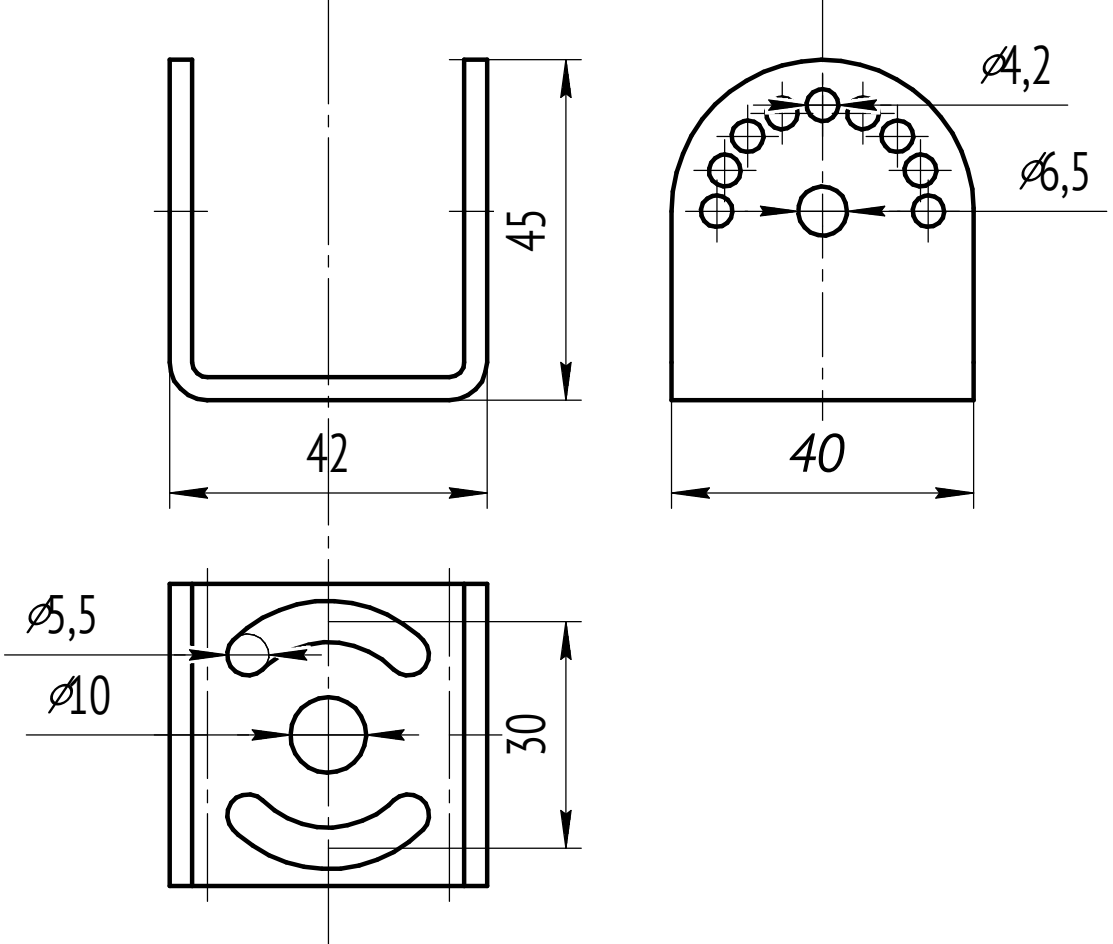

Скоба поворотная L45 type-2
*Скоба L45 AVS type-2

*AVS (Anti-Vandal Screw) - комплект антивандальных бит