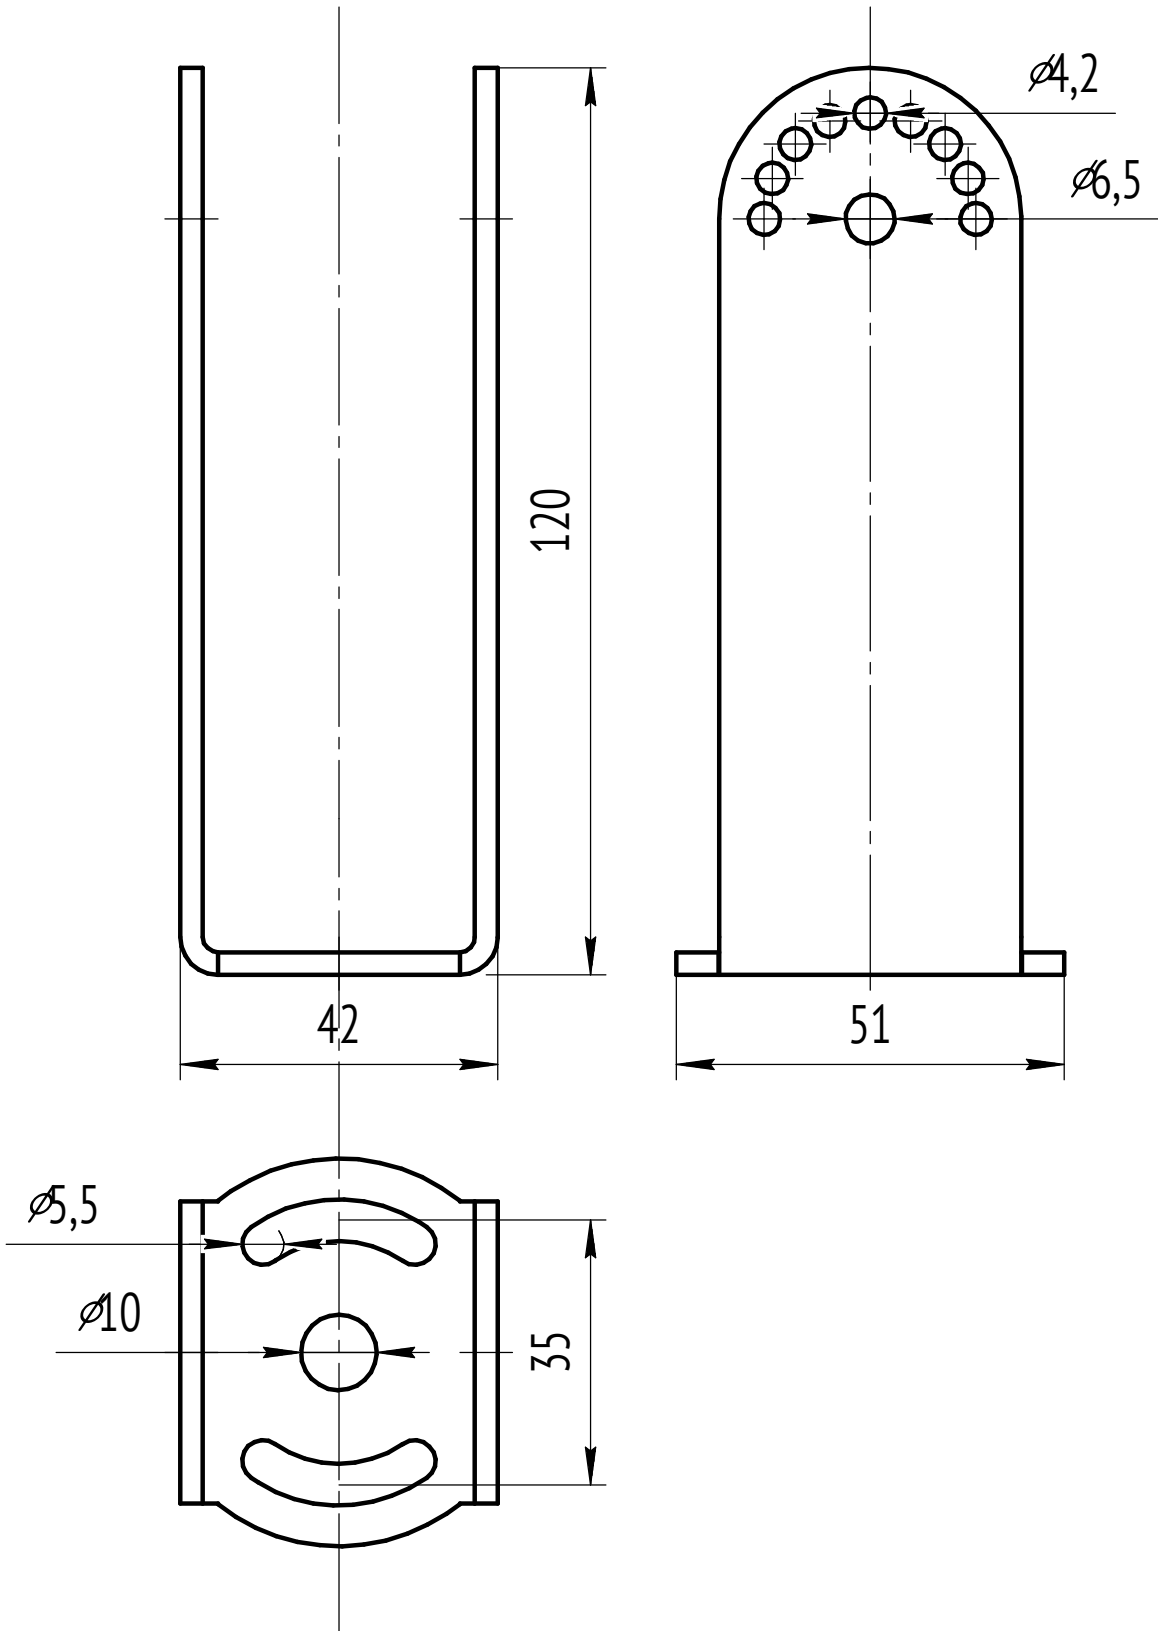

Каталог опор и кронштейнов для светодиодных светильников LV-LIGHTSABER

Скоба L120 type-2

*Скоба L120 AVS type-2