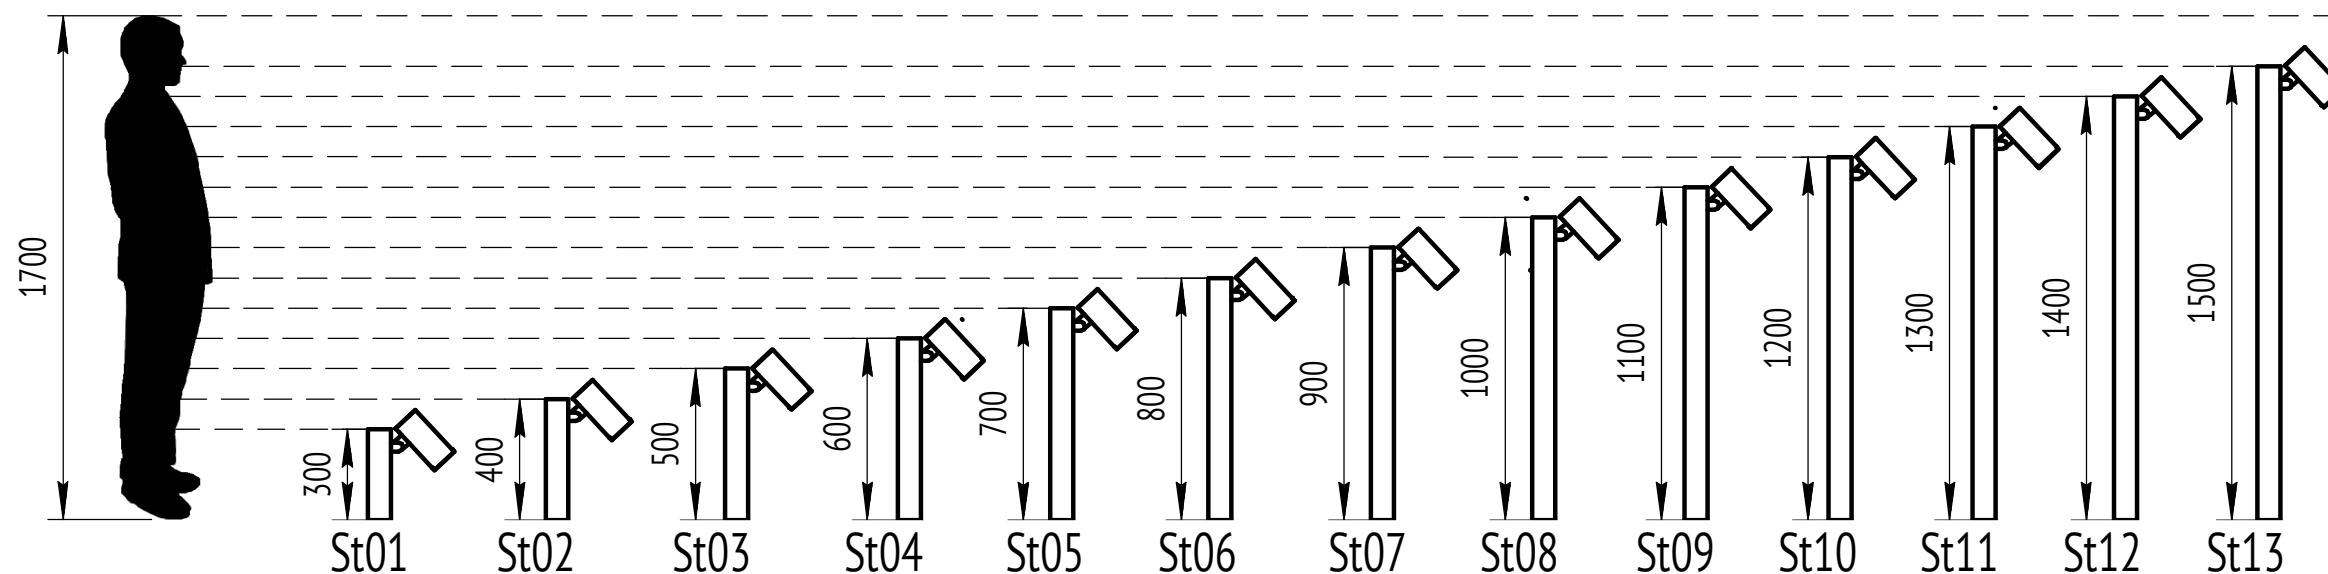

LV-ON-GROUND Опора $\phi 76$ (сталь)