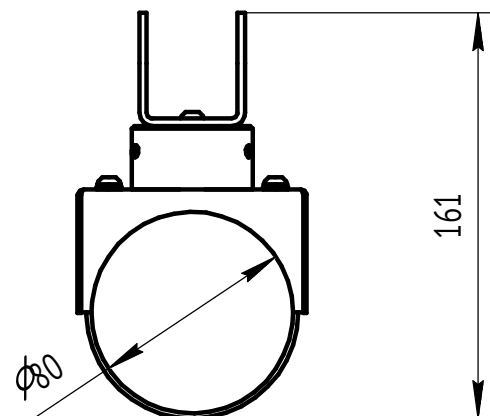

LV-POLE-CLAMP

LV-POLE CLAMP $\phi 64$

LV-POLE CLAMP $\phi 68$

LV-POLE CLAMP $\phi 70$

LV-POLE CLAMP $\phi 72$

LV-POLE CLAMP $\phi 76$

LV-POLE CLAMP $\phi 80$

LV-POLE CLAMP $\phi 84$

LV-POLE CLAMP $\phi 90$

LV-POLE CLAMP $\phi 108$

LV-POLE CLAMP $\phi 114$

LV-POLE CLAMP $\phi 133$

LV-POLE CLAMP $\phi 159$

LV-ON-GROUND

Размеры монтажных отверстий на фланце

Внешний диаметр - $\phi 160$ мм.
4 монтажных отверстия диаметром $\phi 9$ мм.
Межцентровое расстояние 135 мм.