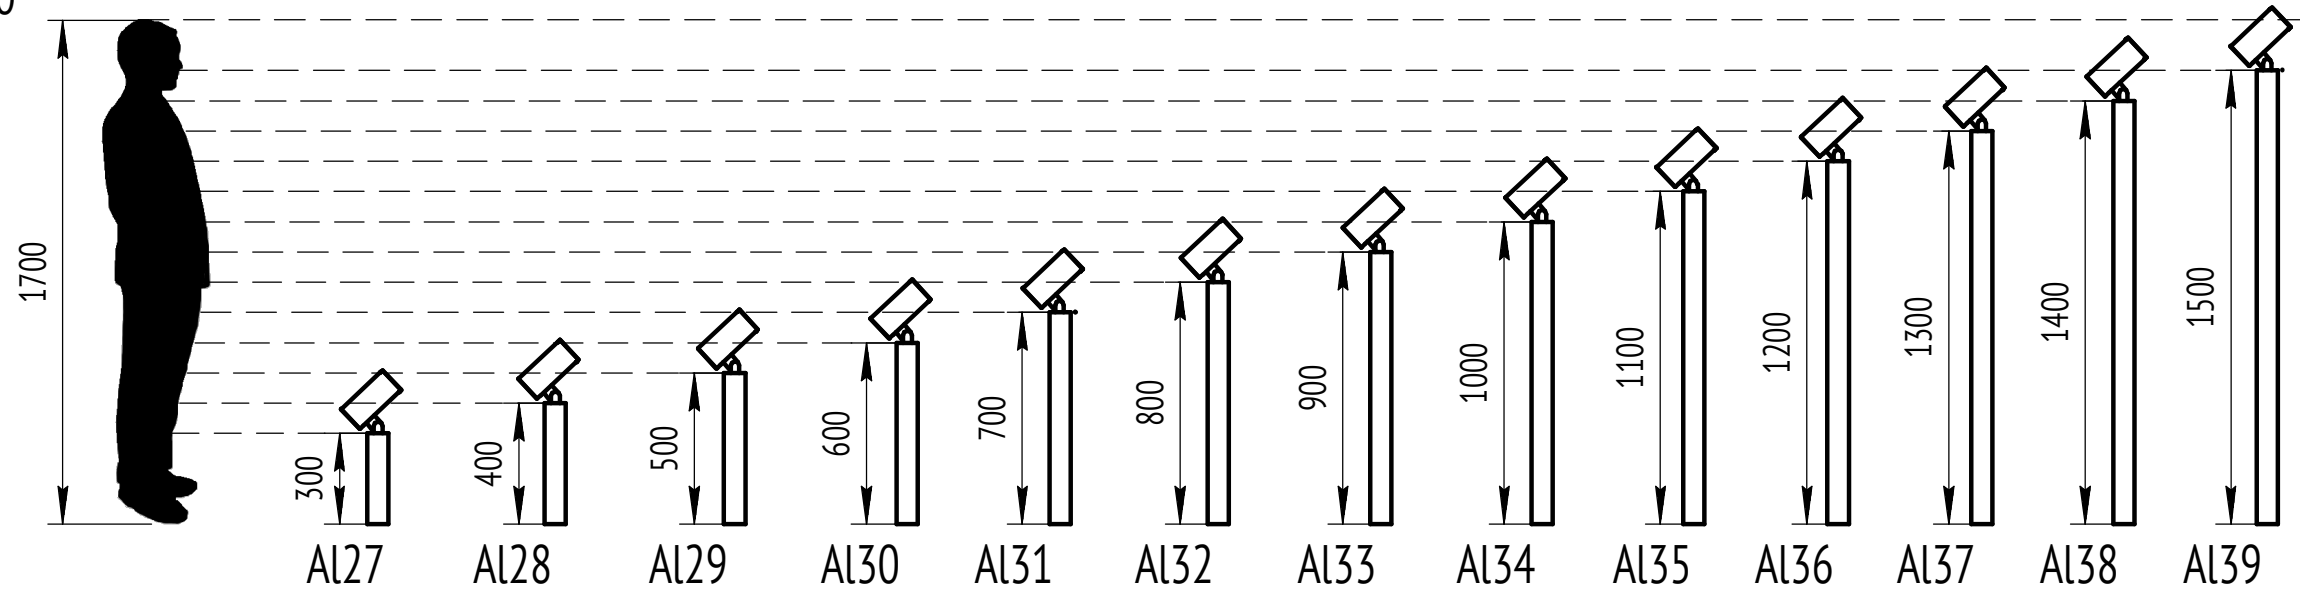

LV-LIGHTSABER BOLLARD Опора $\phi 70$ (алюминий)