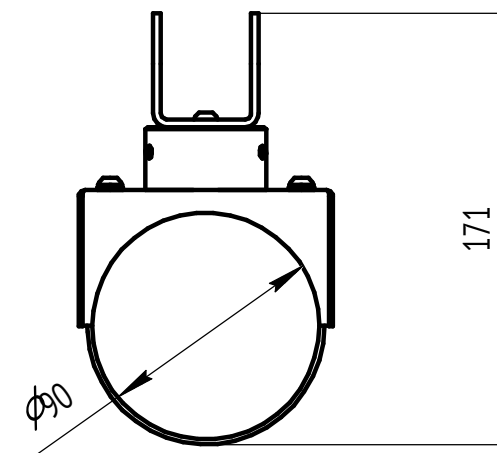

LV-POLE-CLAMP

LV-POLE CLAMP $\phi 64$

LV-POLE CLAMP $\phi 68$

LV-POLE CLAMP $\phi 70$

LV-POLE CLAMP $\phi 72$

LV-POLE CLAMP $\phi 76$

LV-POLE CLAMP $\phi 80$

LV-POLE CLAMP $\phi 84$

LV-POLE CLAMP $\phi 90$

LV-POLE CLAMP $\phi 108$

LV-POLE CLAMP $\phi 114$

LV-POLE CLAMP $\phi 133$

LV-POLE CLAMP $\phi 159$

LV-ON-GROUND

Размеры монтажных отверстий на фланце

Внешний диаметр - $\phi 160$ мм.
4 монтажных отверстия диаметром $\phi 9$ мм.
Межцентровое расстояние 135 мм.