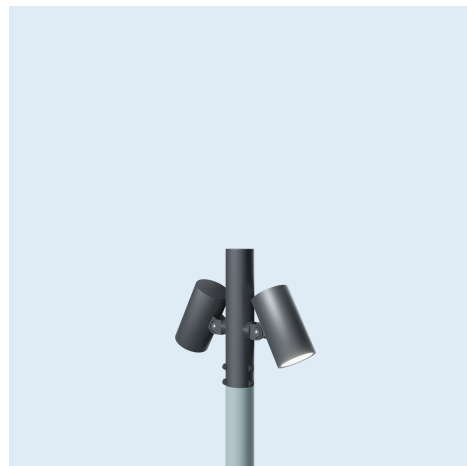

Скоба поворотная L45 type-2
*Скоба L45 AVS type-2

*AVS (Anti-Vandal Screw) - комплект антивандальных бит

Каталог опор и кронштейнов для светодиодных светильников LV-LIGHTSABER

Скоба L120 type-2

*Скоба L120 AVS type-2

Каталог опор и кронштейнов для светодиодных светильников LV-LIGHTSABER

*Угол между светильниками 120°

Кронштейн LV-MULTIHEAD x2 D108 F18 для LV-LIGHTSABER

Кронштейн LV-MULTIHEAD x4 D108 F19 для LV-LIGHTSABER

Кронштейн LV-MULTIHEAD x6 D108 F20 для LV-LIGHTSABER

Кронштейн LV-MULTIHEAD x2 D89 F21 для LV-LIGHTSABER

Кронштейн LV-MULTIHEAD x4 D89 F22 для LV-LIGHTSABER

Кронштейн LV-MULTIHEAD x6 D89 F23 для LV-LIGHTSABER

Кронштейн LV-MULTIHEAD x2 D76 F24 для LV-LIGHTSABER

Кронштейн LV-MULTIHEAD x4 D76 F25 для LV-LIGHTSABER

Кронштейн LV-MULTIHEAD x6 D76 F26 для LV-LIGHTSABER

Каталог опор и кронштейнов для светодиодных светильников LV-LIGHTSABER