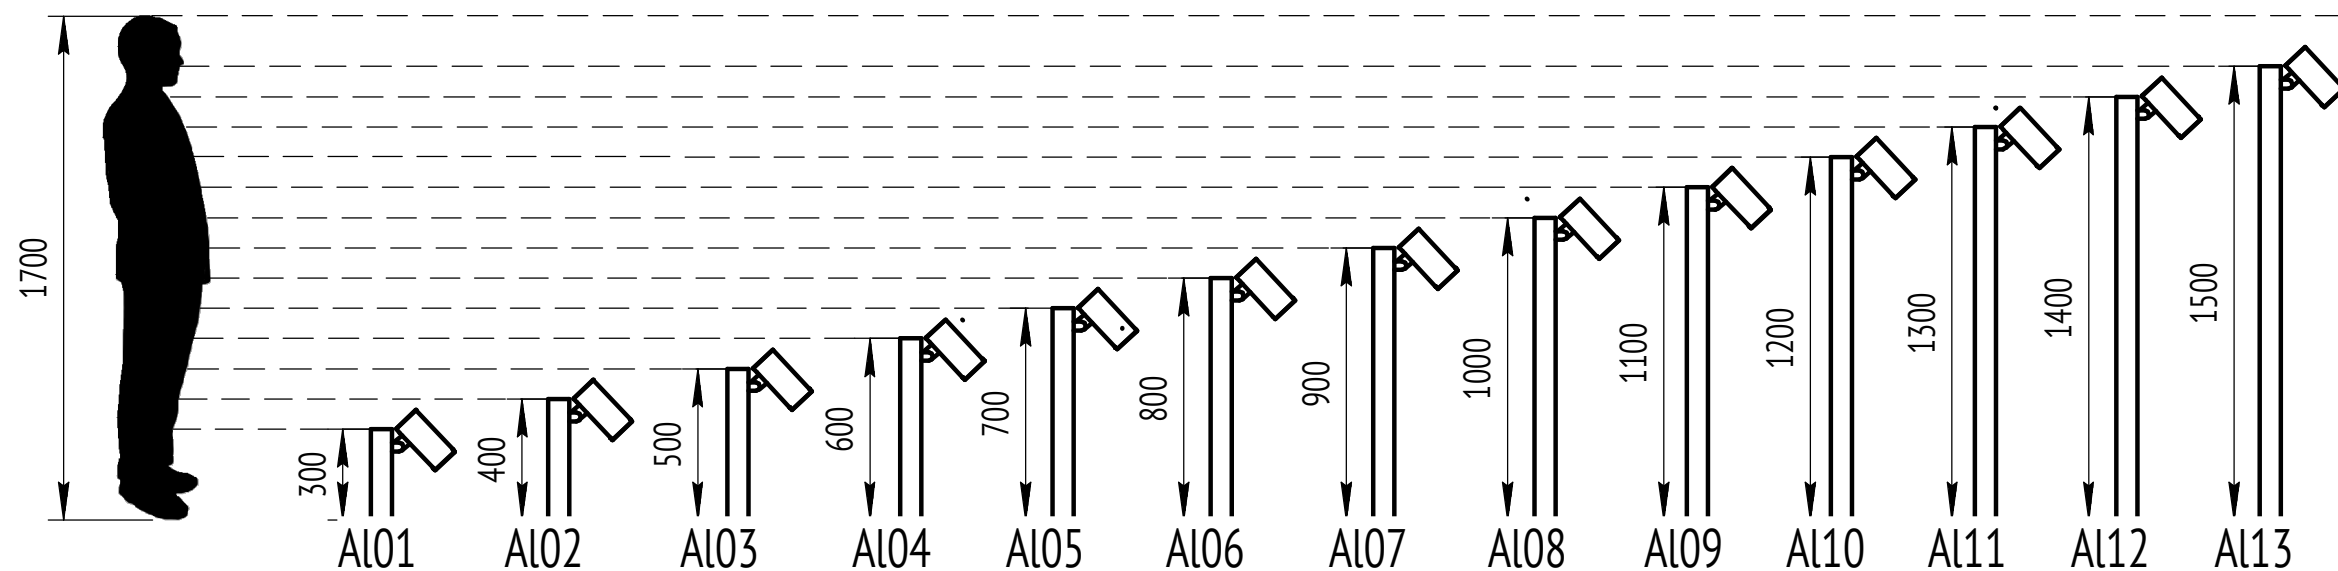

LV-ON-GROUND

Размеры монтажных отверстий на фланце

Внешний диаметр - $\phi 160$ мм.
4 монтажных отверстия диаметром $\phi 9$ мм.
Межцентровое расстояние 135 мм.

LV-ON-GROUND Опора $\phi 70$ (алюминий)

LV-ON-GROUND Опора $\phi 76$ (сталь)