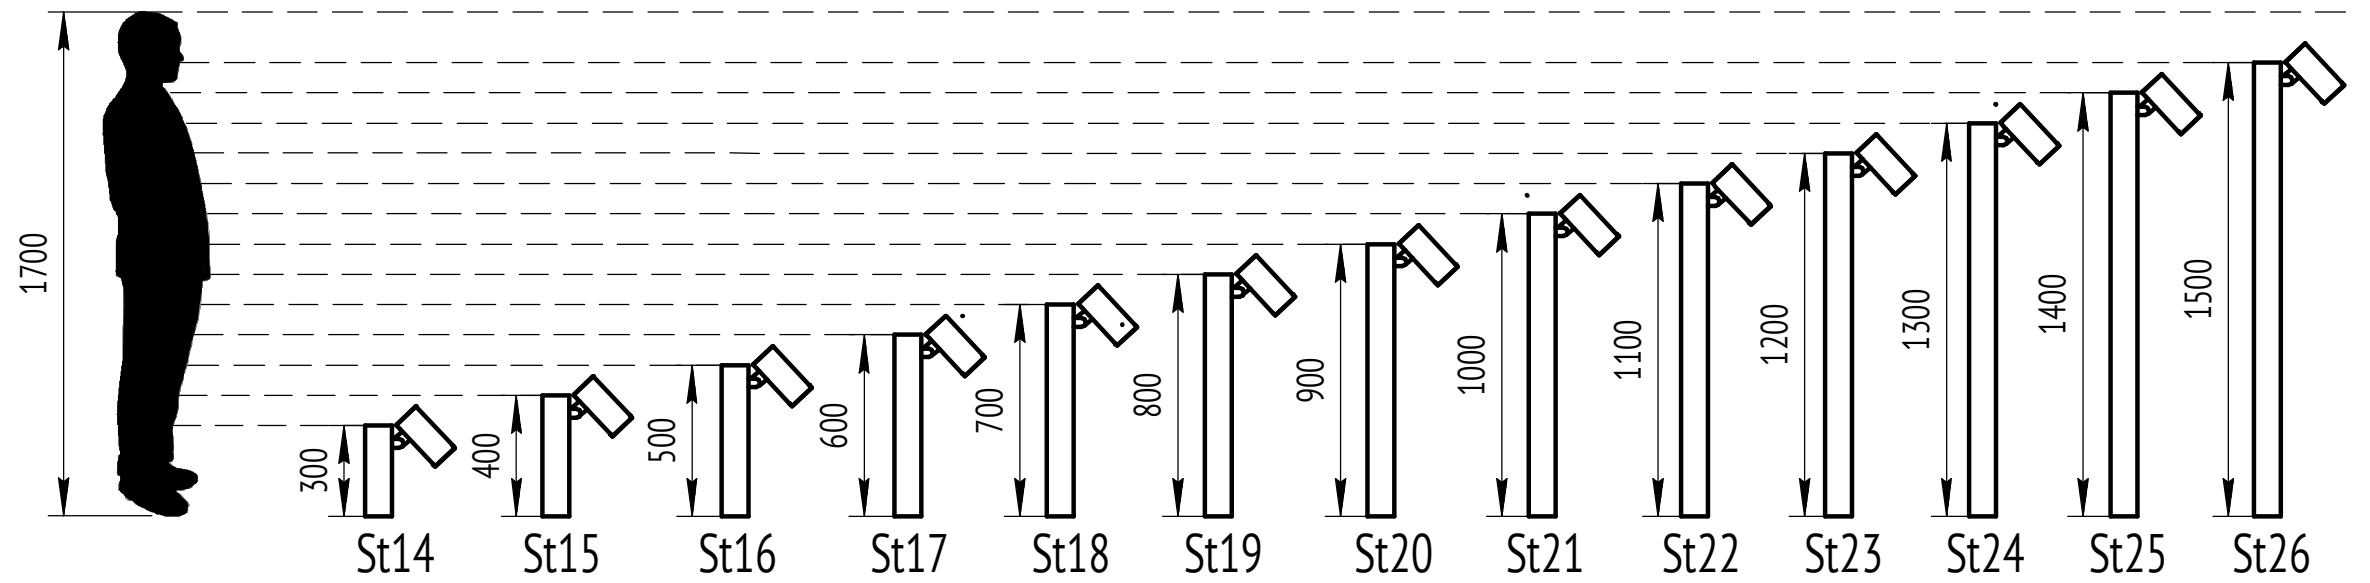

Каталог опор и кронштейнов для светодиодных
светильников LV-LIGHTSABER