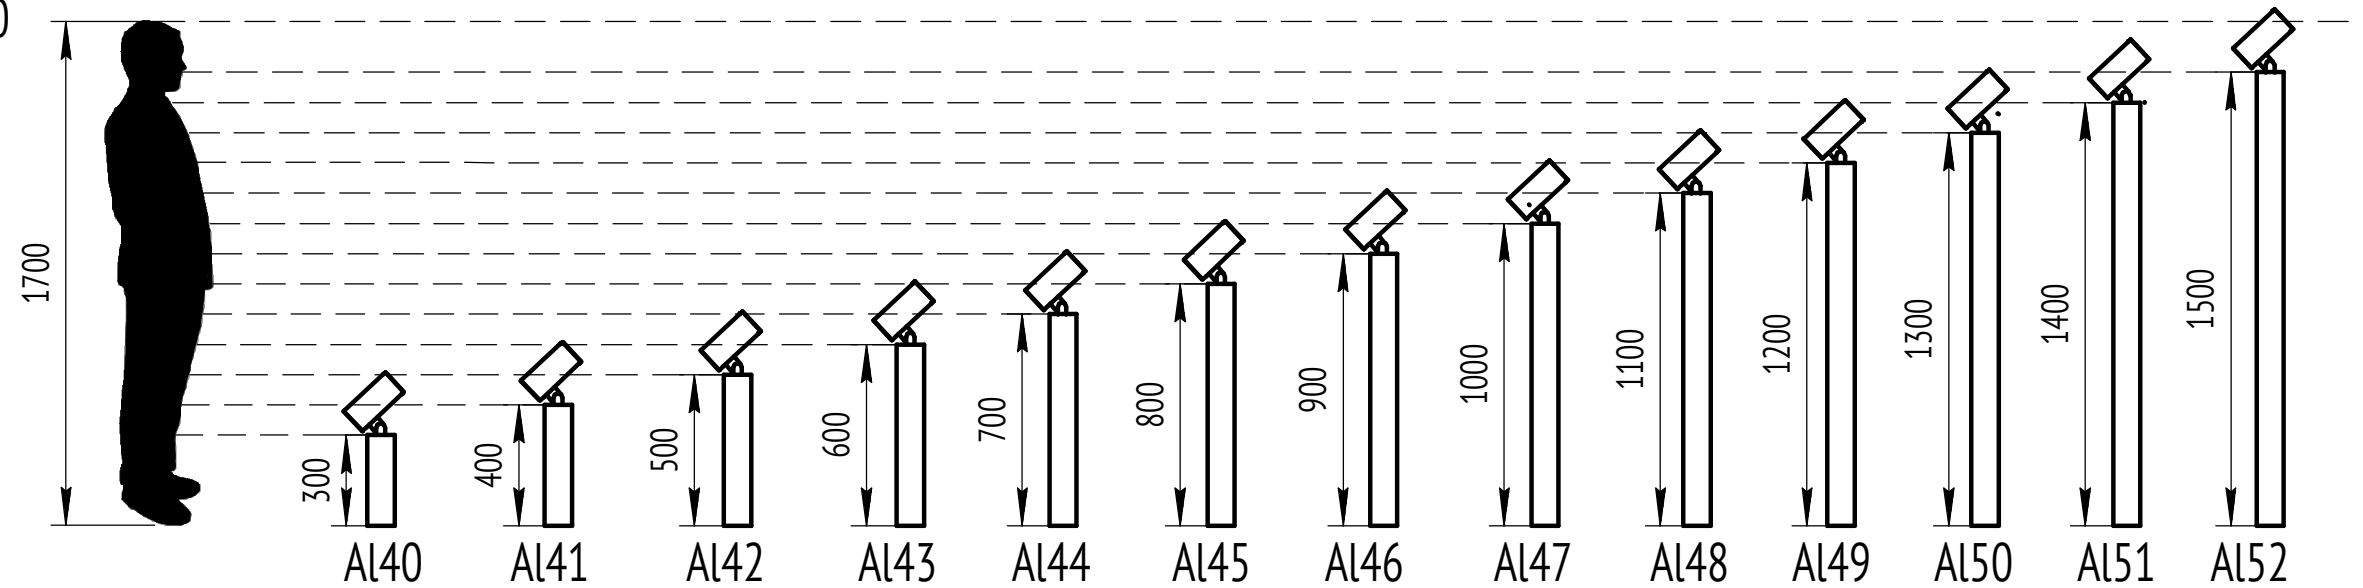

LV-LIGHTSABER BOLLARD Опора $\phi 90$
(алюминий)