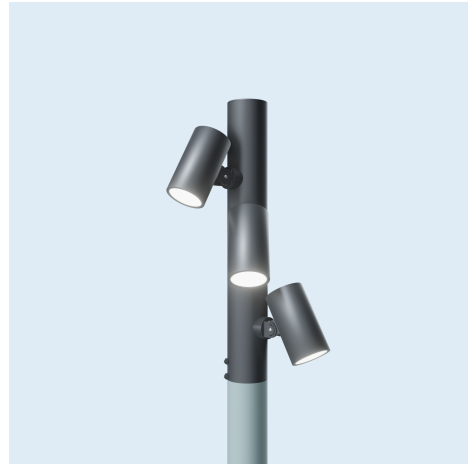

Скоба поворотная L45 type-2
*Скоба L45 AVS type-2

*AVS (Anti-Vandal Screw) - комплект антивандальных бит

Каталог опор и кронштейнов для светодиодных светильников LV-LIGHTSABER

Скоба L120 type-2

*Скоба L120 AVS type-2

LV-LIGHTSABER BOLLARD Опора $\phi 76$ (сталь)

Каталог опор и кронштейнов для светодиодных
светильников LV-LIGHTSABER

LV-LIGHTSABER BOLLARD Опора $\phi 89$
(сталь)

LV-LIGHTSABER BOLLARD Опора $\phi 90$
(алюминий)

Каталог опор и кронштейнов для светодиодных
светильников LV-LIGHTSABER

LV-MULTIHEAD

*Угол между светильниками 45°

Кронштейн LV-MULTIHEAD x3 D108 F00 для LV-LIGHTSABER

Кронштейн LV-MULTIHEAD x4 D108 F01 для LV-LIGHTSABER