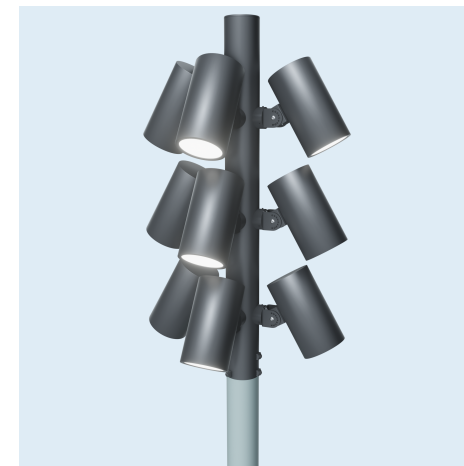

Скоба поворотная L45 type-2
*Скоба L45 AVS type-2

*AVS (Anti-Vandal Screw) - комплект антивандальных бит

Каталог опор и кронштейнов для светодиодных светильников LV-LIGHTSABER

Скоба L120 type-2

*Скоба L120 AVS type-2

Кронштейн LV-MULTIHEAD x9 D76 F35 для LV-LIGHTSABER

Каталог опор и кронштейнов для светодиодных светильников LV-LIGHTSABER

*Угол между светильниками 90°

Кронштейн LV-MULTIHEAD x3 D108 F36 для LV-LIGHTSABER

Кронштейн LV-MULTIHEAD x9 D89 F41 для LV-LIGHTSABER

Кронштейн LV-MULTIHEAD x3 D76 F42 для LV-LIGHTSABER

Кронштейн LV-MULTIHEAD x6 D76 F43 для LV-LIGHTSABER

Кронштейн LV-MULTIHEAD x9 D76 F44 для LV-LIGHTSABER

Каталог опор и кронштейнов для светодиодных светильников LV-LIGHTSABER

*Угол между светильниками 120°

Кронштейн LV-MULTIHEAD x2 D108 F18 для LV-LIGHTSABER

Кронштейн LV-MULTIHEAD x4 D108 F19 для LV-LIGHTSABER