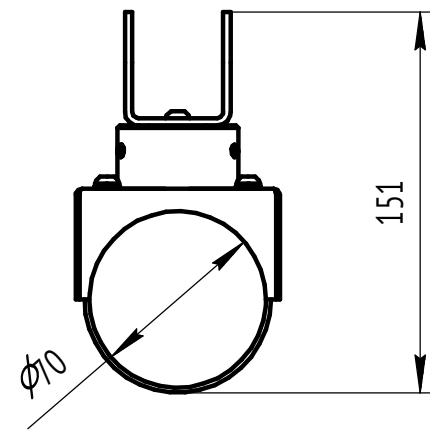

LV-POLE-CLAMP

LV-POLE CLAMP $\phi 64$

LV-POLE CLAMP $\phi 68$

LV-POLE CLAMP $\phi 70$

LV-POLE CLAMP $\phi 72$

LV-POLE CLAMP $\phi 76$

LV-POLE CLAMP $\phi 80$

LV-POLE CLAMP $\phi 84$

LV-POLE CLAMP $\phi 90$

LV-POLE CLAMP $\phi 108$

LV-POLE CLAMP $\phi 114$

LV-POLE CLAMP $\phi 133$

LV-POLE CLAMP $\phi 159$

LV-ON-GROUND

Размеры монтажных отверстий на фланце

Внешний диаметр - $\phi 160$ мм.
4 монтажных отверстия диаметром $\phi 9$ мм.
Межцентровое расстояние 135 мм.