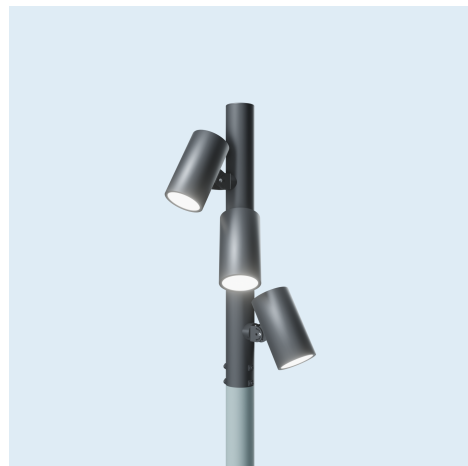

Кронштейн LV-MULTIHEAD x3 D76 F06 для LV-LIGHTSABER