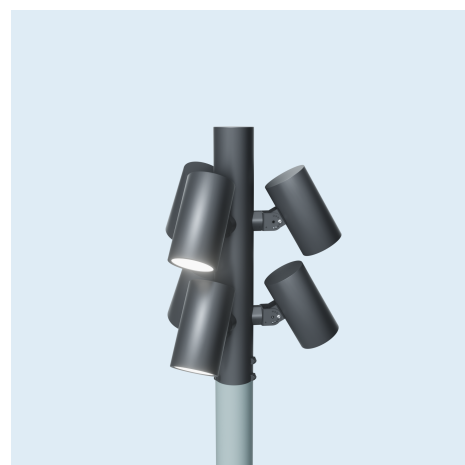

Кронштейн LV-MULTIHEAD x6 D89 F31 для LV-LIGHTSABER