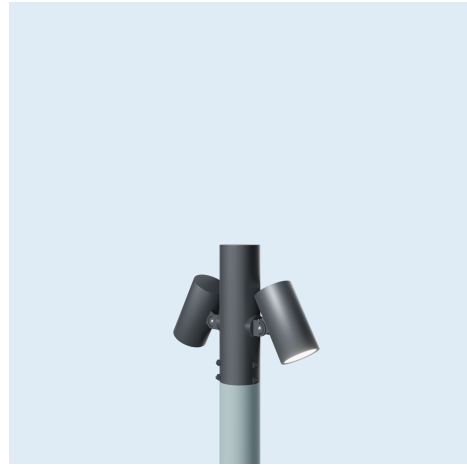

Скоба поворотная L45 type-2
*Скоба L45 AVS type-2

*AVS (Anti-Vandal Screw) - комплект антивандальных бит

Каталог опор и кронштейнов для светодиодных светильников LV-LIGHTSABER

Скоба L120 type-2

*Скоба L120 AVS type-2

Кронштейн LV-MULTIHEAD x9 D76 F35 для LV-LIGHTSABER

Каталог опор и кронштейнов для светодиодных светильников LV-LIGHTSABER

*Угол между светильниками 90°

Кронштейн LV-MULTIHEAD x3 D108 F36 для LV-LIGHTSABER

Кронштейн LV-MULTIHEAD x9 D89 F41 для LV-LIGHTSABER

Кронштейн LV-MULTIHEAD x3 D76 F42 для LV-LIGHTSABER

Кронштейн LV-MULTIHEAD x6 D76 F43 для LV-LIGHTSABER

Кронштейн LV-MULTIHEAD x9 D76 F44 для LV-LIGHTSABER

Каталог опор и кронштейнов для светодиодных светильников LV-LIGHTSABER

*Угол между светильниками 120°

Кронштейн LV-MULTIHEAD x2 D108 F18 для LV-LIGHTSABER

Кронштейн LV-MULTIHEAD x4 D108 F19 для LV-LIGHTSABER