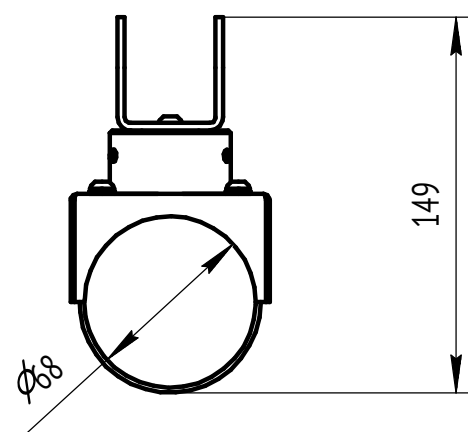

LV-POLE-CLAMP

LV-POLE CLAMP $\phi 64$

LV-POLE CLAMP $\phi 68$

LV-POLE CLAMP $\phi 70$

LV-POLE CLAMP $\phi 72$

LV-POLE CLAMP $\phi 76$

LV-POLE CLAMP $\phi 80$

LV-POLE CLAMP $\phi 84$

LV-POLE CLAMP $\phi 90$

LV-POLE CLAMP $\phi 108$

LV-POLE CLAMP $\phi 114$

LV-POLE CLAMP $\phi 133$

LV-POLE CLAMP $\phi 159$

LV-ON-GROUND

Размеры монтажных отверстий на фланце

Внешний диаметр - $\phi 160$ мм.
4 монтажных отверстия диаметром $\phi 9$ мм.
Межцентровое расстояние 135 мм.