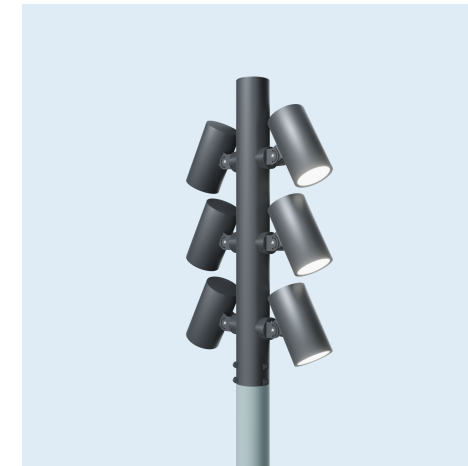

Скоба поворотная L45 type-2
*Скоба L45 AVS type-2

*AVS (Anti-Vandal Screw) - комплект антивандальных бит

Каталог опор и кронштейнов для светодиодных светильников LV-LIGHTSABER

Скоба L120 type-2

*Скоба L120 AVS type-2

Каталог опор и кронштейнов для светодиодных светильников LV-LIGHTSABER

*Угол между светильниками 120°

Кронштейн LV-MULTIHEAD x2 D108 F18 для LV-LIGHTSABER

Кронштейн LV-MULTIHEAD x4 D108 F19 для LV-LIGHTSABER

Кронштейн LV-MULTIHEAD x6 D108 F20 для LV-LIGHTSABER

Кронштейн LV-MULTIHEAD x2 D89 F21 для LV-LIGHTSABER

Кронштейн LV-MULTIHEAD x4 D89 F22 для LV-LIGHTSABER

Кронштейн LV-MULTIHEAD x6 D89 F23 для LV-LIGHTSABER