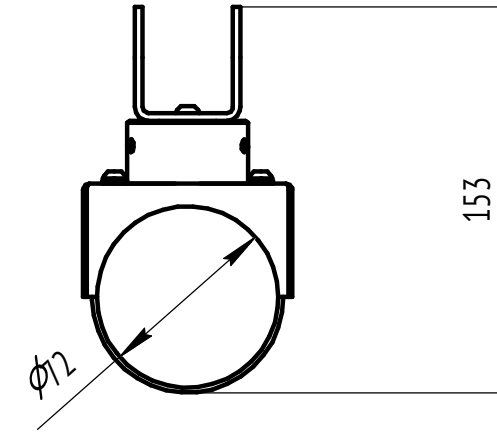

LV-POLE-CLAMP

LV-POLE CLAMP $\phi 64$

LV-POLE CLAMP $\phi 68$

LV-POLE CLAMP $\phi 70$

LV-POLE CLAMP $\phi 72$

LV-POLE CLAMP $\phi 76$

LV-POLE CLAMP $\phi 80$

LV-POLE CLAMP $\phi 84$

LV-POLE CLAMP $\phi 90$

LV-POLE CLAMP $\phi 108$

LV-POLE CLAMP $\phi 114$

LV-POLE CLAMP $\phi 133$

LV-POLE CLAMP $\phi 159$

LV-ON-GROUND

Размеры монтажных отверстий на фланце

Внешний диаметр - $\phi 160$ мм.
4 монтажных отверстия диаметром $\phi 9$ мм.
Межцентровое расстояние 135 мм.