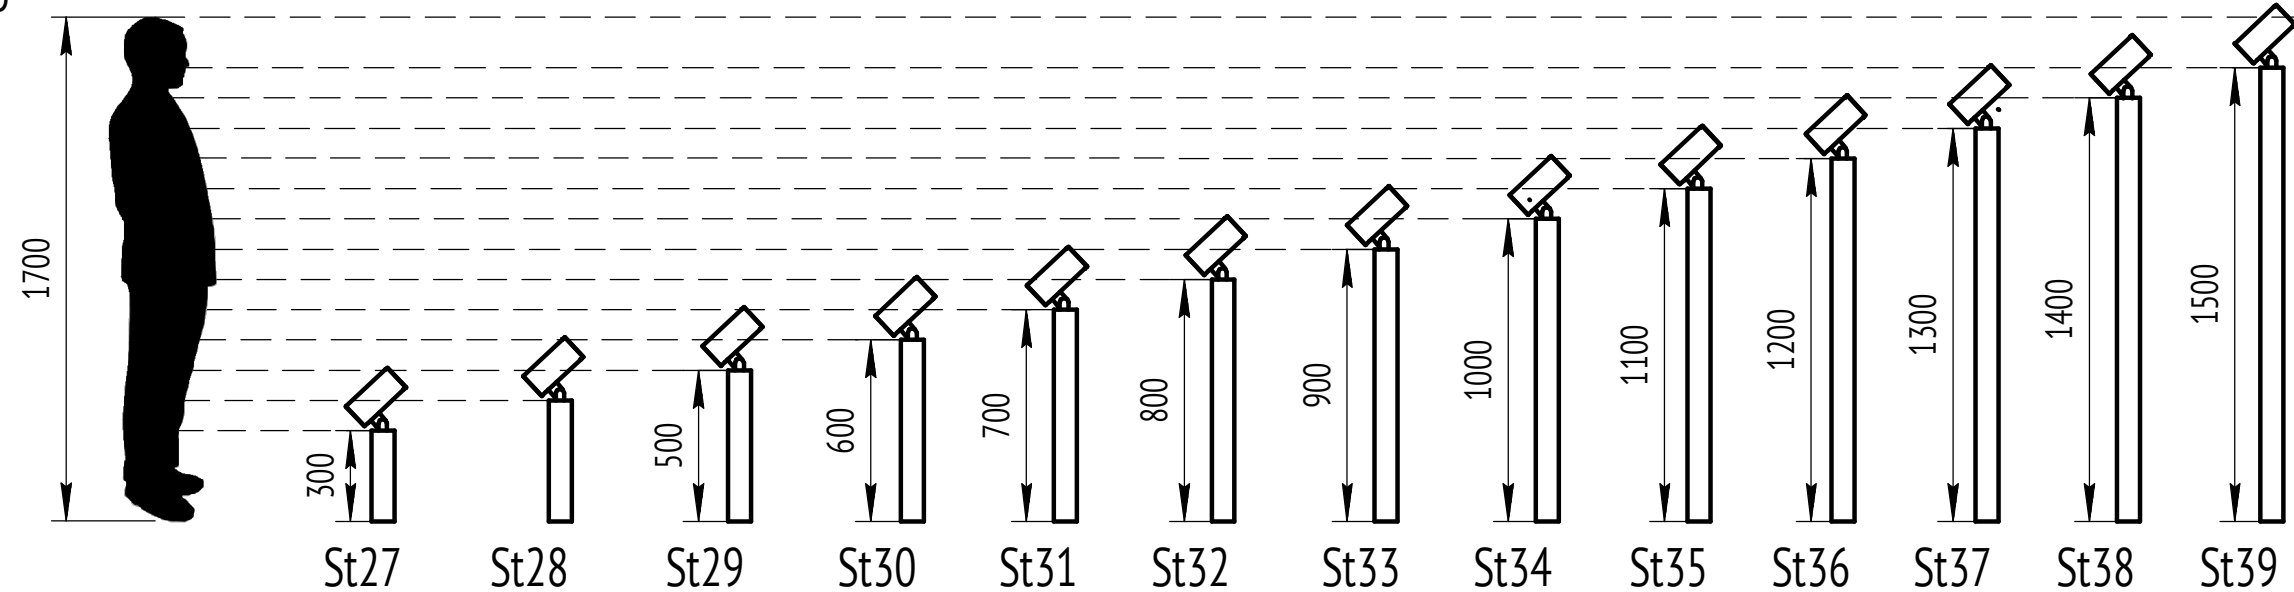

LV-LIGHTSABER BOLLARD Опора $\phi 76$ (сталь)