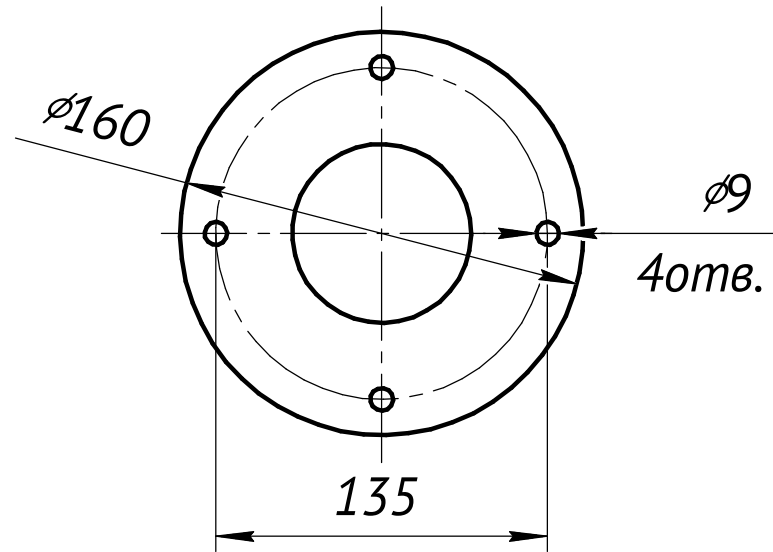

LV-LIGHTSABER BOLLARD

Размеры монтажных отверстий на фланце