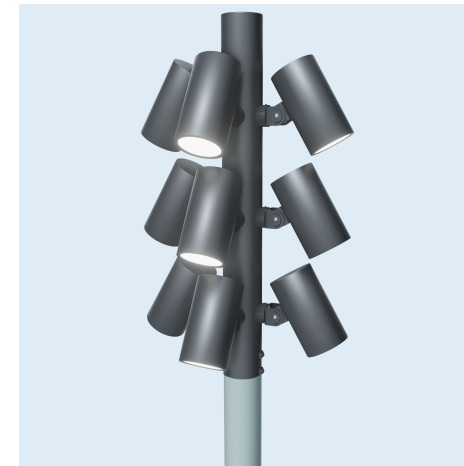

Кронштейн LV-MULTIHEAD x9 D89 F41 для LV-LIGHTSABER