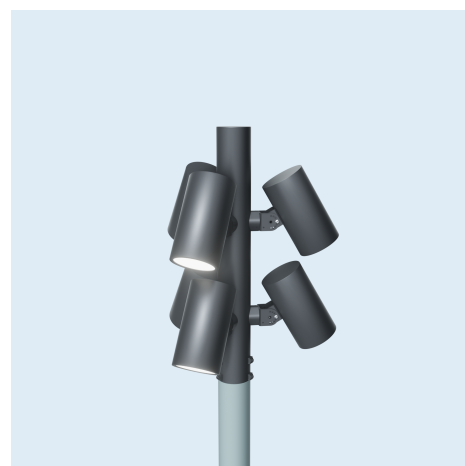

Скоба поворотная L45 type-2
*Скоба L45 AVS type-2

*AVS (Anti-Vandal Screw) - комплект антивандальных бит

Каталог опор и кронштейнов для светодиодных светильников LV-LIGHTSABER

Скоба L120 type-2

*Скоба L120 AVS type-2

*Угол между светильниками 120°

Кронштейн LV-MULTIHEAD x3 D108 F27 для LV-LIGHTSABER

Кронштейн LV-MULTIHEAD x6 D108 F28 для LV-LIGHTSABER

Кронштейн LV-MULTIHEAD x9 D108 F29 для LV-LIGHTSABER

Кронштейн LV-MULTIHEAD x3 D89 F30 для LV-LIGHTSABER

Кронштейн LV-MULTIHEAD x6 D89 F31 для LV-LIGHTSABER

Кронштейн LV-MULTIHEAD x9 D89 F32 для LV-LIGHTSABER

Кронштейн LV-MULTIHEAD x3 D76 F33 для LV-LIGHTSABER

Кронштейн LV-MULTIHEAD x6 D76 F34 для LV-LIGHTSABER

Кронштейн LV-MULTIHEAD x9 D76 F35 для LV-LIGHTSABER

Каталог опор и кронштейнов для светодиодных светильников LV-LIGHTSABER

*Угол между светильниками 90°

Кронштейн LV-MULTIHEAD x3 D108 F36 для LV-LIGHTSABER