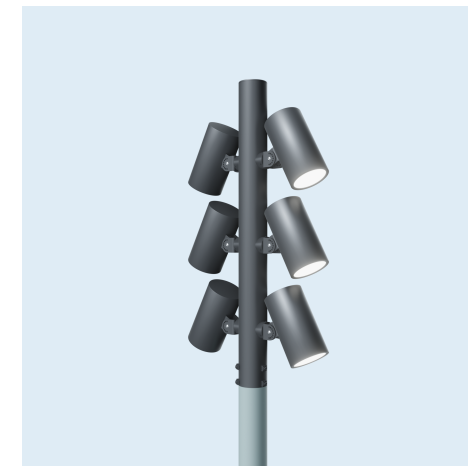

Кронштейн LV-MULTIHEAD x6 D76 F26 для LV-LIGHTSABER