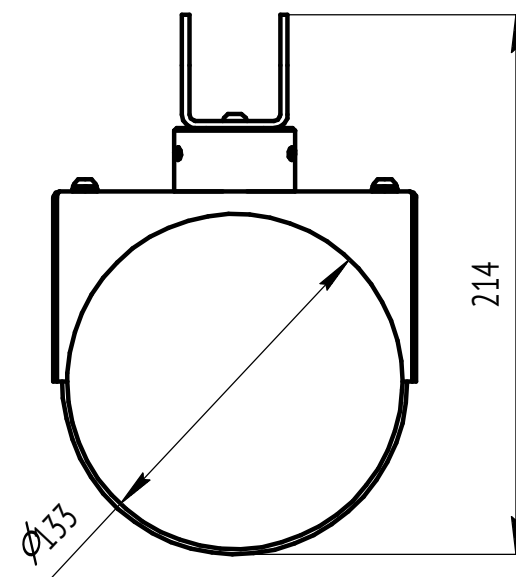

LV-POLE CLAMP $\phi 90$

LV-POLE CLAMP $\phi 108$

LV-POLE CLAMP $\phi 114$

LV-POLE CLAMP $\phi 133$

LV-POLE CLAMP $\phi 159$

LV-ON-GROUND

Размеры монтажных отверстий на фланце

Внешний диаметр - $\phi 160$ мм.
4 монтажных отверстия диаметром $\phi 9$ мм.
Межцентровое расстояние 135 мм.