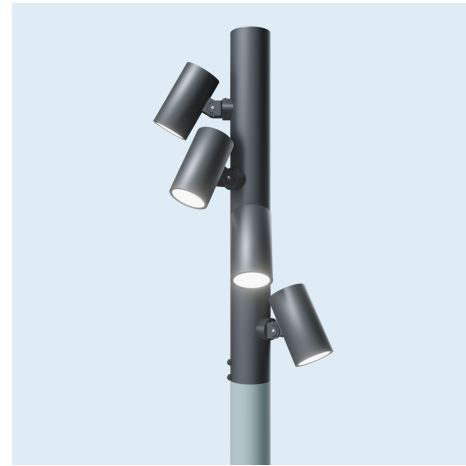

Скоба поворотная L45 type-2
*Скоба L45 AVS type-2

*AVS (Anti-Vandal Screw) - комплект антивандальных бит

Каталог опор и кронштейнов для светодиодных светильников LV-LIGHTSABER

Скоба L120 type-2

*Скоба L120 AVS type-2

LV-LIGHTSABER BOLLARD Опора $\phi 76$ (сталь)

Каталог опор и кронштейнов для светодиодных
светильников LV-LIGHTSABER

LV-LIGHTSABER BOLLARD Опора $\phi 89$
(сталь)

LV-LIGHTSABER BOLLARD Опора $\phi 90$
(алюминий)

Каталог опор и кронштейнов для светодиодных
светильников LV-LIGHTSABER

LV-MULTIHEAD

*Угол между светильниками 45°

Кронштейн LV-MULTIHEAD x3 D108 F00 для LV-LIGHTSABER

Кронштейн LV-MULTIHEAD x4 D108 F01 для LV-LIGHTSABER