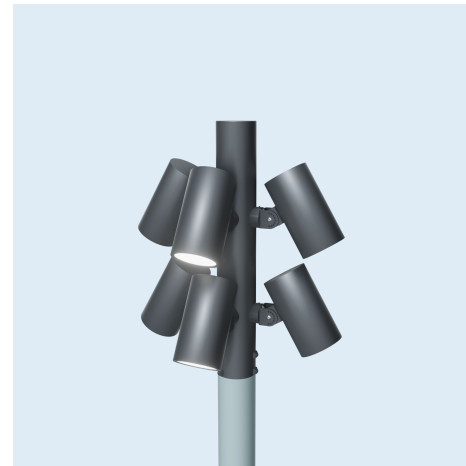

Скоба поворотная L45 type-2
*Скоба L45 AVS type-2

*AVS (Anti-Vandal Screw) - комплект антивандальных бит

Каталог опор и кронштейнов для светодиодных светильников LV-LIGHTSABER

Скоба L120 type-2

*Скоба L120 AVS type-2

Кронштейн LV-MULTIHEAD x9 D76 F35 для LV-LIGHTSABER

Каталог опор и кронштейнов для светодиодных светильников LV-LIGHTSABER

*Угол между светильниками 90°

Кронштейн LV-MULTIHEAD x3 D108 F36 для LV-LIGHTSABER

Кронштейн LV-MULTIHEAD x6 D108 F37 для LV-LIGHTSABER

Кронштейн LV-MULTIHEAD x9 D108 F38 для LV-LIGHTSABER

Кронштейн LV-MULTIHEAD x3 D89 F39 для LV-LIGHTSABER

Кронштейн LV-MULTIHEAD x6 D89 F40 для LV-LIGHTSABER

Кронштейн LV-MULTIHEAD x9 D89 F41 для LV-LIGHTSABER

Кронштейн LV-MULTIHEAD x3 D76 F42 для LV-LIGHTSABER

Кронштейн LV-MULTIHEAD x6 D76 F43 для LV-LIGHTSABER

Кронштейн LV-MULTIHEAD x9 D76 F44 для LV-LIGHTSABER