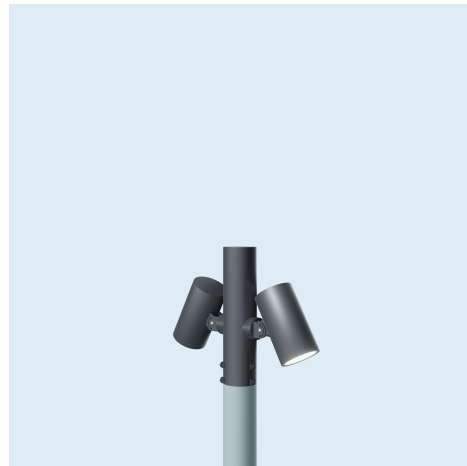

Скоба поворотная L45 type-2
*Скоба L45 AVS type-2

*AVS (Anti-Vandal Screw) - комплект антивандальных бит

Каталог опор и кронштейнов для светодиодных светильников LV-LIGHTSABER

Скоба L120 type-2

*Скоба L120 AVS type-2

Каталог опор и кронштейнов для светодиодных светильников LV-LIGHTSABER

*Угол между светильниками 120°

Кронштейн LV-MULTIHEAD x2 D108 F18 для LV-LIGHTSABER

Кронштейн LV-MULTIHEAD x4 D108 F19 для LV-LIGHTSABER

Кронштейн LV-MULTIHEAD x6 D108 F20 для LV-LIGHTSABER

Кронштейн LV-MULTIHEAD x2 D89 F21 для LV-LIGHTSABER

Кронштейн LV-MULTIHEAD x4 D89 F22 для LV-LIGHTSABER

Кронштейн LV-MULTIHEAD x6 D89 F23 для LV-LIGHTSABER