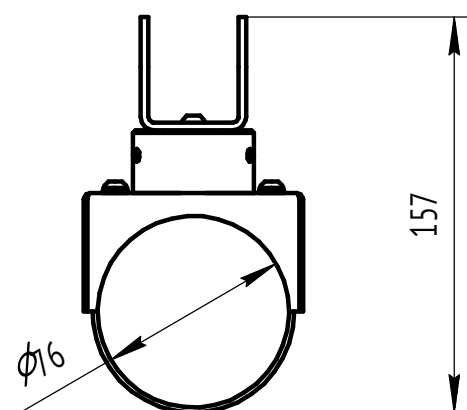

LV-POLE-CLAMP

LV-POLE CLAMP $\phi 64$

LV-POLE CLAMP $\phi 68$

LV-POLE CLAMP $\phi 70$

LV-POLE CLAMP $\phi 72$

LV-POLE CLAMP $\phi 76$

LV-POLE CLAMP $\phi 80$

LV-POLE CLAMP $\phi 84$

LV-POLE CLAMP $\phi 90$

LV-POLE CLAMP $\phi 108$

LV-POLE CLAMP $\phi 114$

LV-POLE CLAMP $\phi 133$

LV-POLE CLAMP $\phi 159$

LV-ON-GROUND

Размеры монтажных отверстий на фланце

Внешний диаметр - $\phi 160$ мм.
4 монтажных отверстия диаметром $\phi 9$ мм.
Межцентровое расстояние 135 мм.