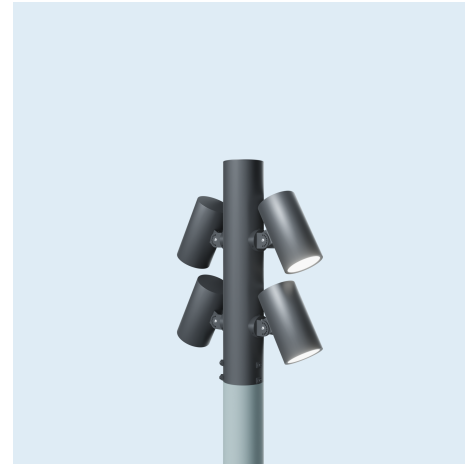

Скоба поворотная L45 type-2
*Скоба L45 AVS type-2

*AVS (Anti-Vandal Screw) - комплект антивандальных бит

Каталог опор и кронштейнов для светодиодных светильников LV-LIGHTSABER

Скоба L120 type-2

*Скоба L120 AVS type-2

Кронштейн LV-MULTIHEAD x9 D76 F35 для LV-LIGHTSABER

Каталог опор и кронштейнов для светодиодных светильников LV-LIGHTSABER

*Угол между светильниками 90°

Кронштейн LV-MULTIHEAD x3 D108 F36 для LV-LIGHTSABER

Кронштейн LV-MULTIHEAD x9 D89 F41 для LV-LIGHTSABER

Кронштейн LV-MULTIHEAD x3 D76 F42 для LV-LIGHTSABER

Кронштейн LV-MULTIHEAD x6 D76 F43 для LV-LIGHTSABER

Кронштейн LV-MULTIHEAD x9 D76 F44 для LV-LIGHTSABER

Каталог опор и кронштейнов для светодиодных светильников LV-LIGHTSABER

*Угол между светильниками 120°

Кронштейн LV-MULTIHEAD x2 D108 F18 для LV-LIGHTSABER

Кронштейн LV-MULTIHEAD x4 D108 F19 для LV-LIGHTSABER