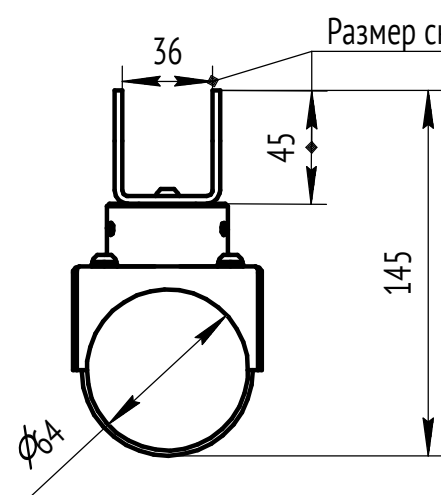

LV-POLE-CLAMP

LV-POLE CLAMP $\phi 64$

LV-POLE CLAMP $\phi 68$

LV-POLE CLAMP $\phi 70$

LV-POLE CLAMP $\phi 72$

LV-POLE CLAMP $\phi 76$

LV-POLE CLAMP $\phi 80$

LV-POLE CLAMP $\phi 84$

LV-POLE CLAMP $\phi 90$

LV-POLE CLAMP $\phi 108$

LV-POLE CLAMP $\phi 114$

LV-POLE CLAMP $\phi 133$

LV-POLE CLAMP $\phi 159$

LV-ON-GROUND

Размеры монтажных отверстий на фланце

Внешний диаметр - $\phi 160$ мм.
4 монтажных отверстия диаметром $\phi 9$ мм.
Межцентровое расстояние 135 мм.