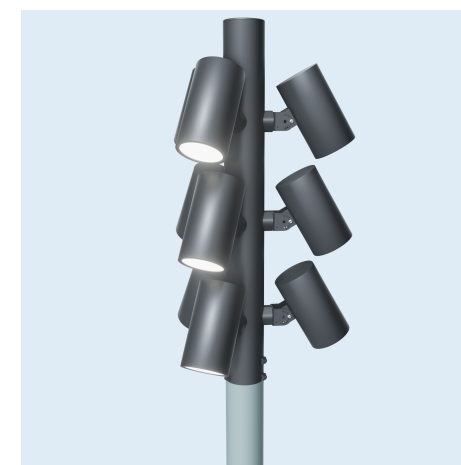

Кронштейн LV-MULTIHEAD x9 D89 F32 для LV-LIGHTSABER